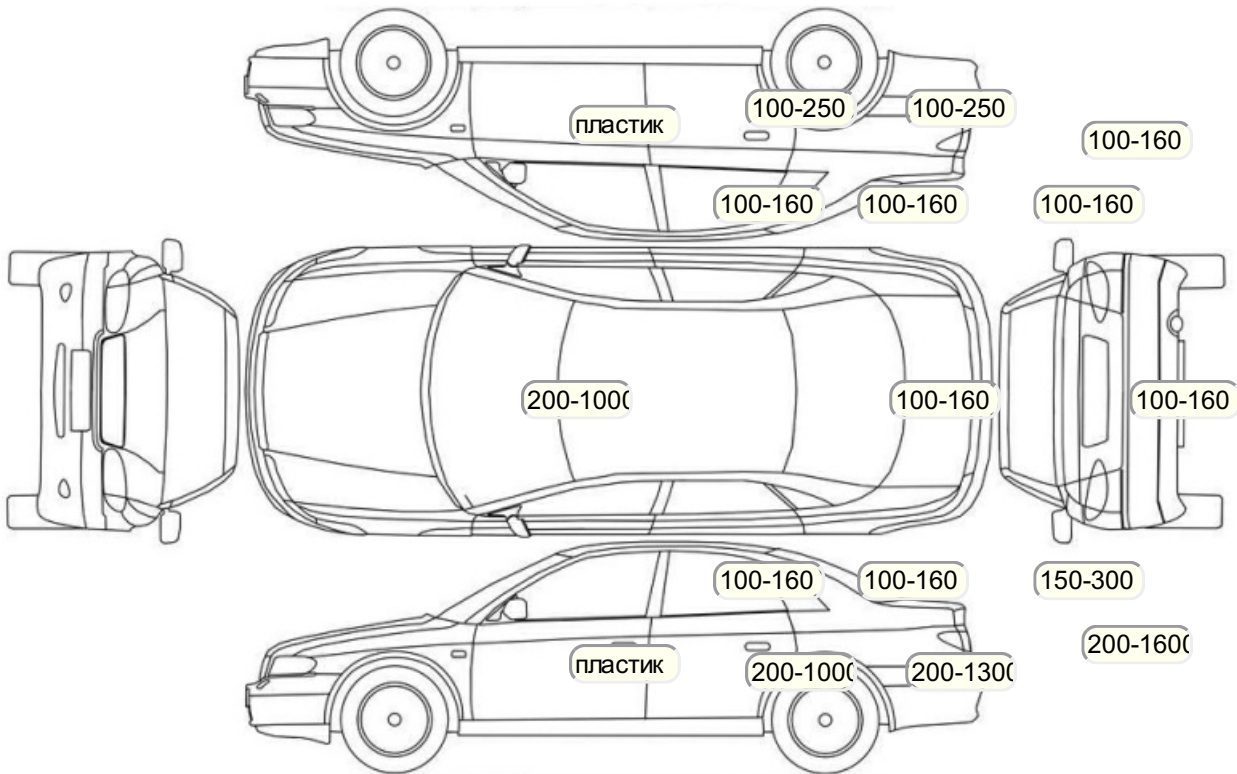

Осмотр состояния ЛКП, мкр

Повреждения экс- и интерьера

Элемент	Состояние ЛКП элемента	Повреждение
---------	------------------------	-------------

Комплектация

- 1 Круиз-контроль Круиз-контроль
- 2 Подушки безопасности 8
- 3 Регулировка руля В 2 направлениях
- 4 Регулировка сиденья переднего пассажира Электропривод
- 5 Регулировка сиденья водителя Электропривод с памятью
- 6 Обогрев сидений Передние + задние
- 7 Проигрыватель аудио Аудиоподготовка
- 8 Динамики 6
- 9 Система кондиционирования воздуха Климат (2 зоны)
- 10 Усилитель руля Гидроусилитель
- 11 Электростеклоподъемники Все
- 12 Электронная система парковки Перед + зад
- 13 Штатная аудиоподготовка
- 14 Обогрев зеркал
- 15 Бортовой компьютер
- 16 АУХ
- 17 Светодиодные фары
- 18 Электропривод регулировки зеркал
- 19 Центральный замок
- 20 Противоугонная сигнализация
- 21 Подушки безопасности оконные (шторки)
- 22 Подушки безопасности боковые
- 23 Подушка безопасности пассажира
- 24 Подушка безопасности водителя
- 25 Парктроник
- 26 Система контроля давления в шинах
- 27 Система помощи при подъеме
- 28 Антипробуксовочная система
- 29 Антиблокировочная система (ABS)
- 30 Система старт-стоп
- 31 Система доступа без ключа
- 32 Парктроник передний
- 33 Парктроник задний
- 34 Камера заднего вида
- 35 Навигационная система
- 36 Bluetooth
- 37 USB порт
- 38 Мультируль
- 39 Помощи при торможении (BAS, EBD)
- 40 Индикатор внешней температуры
- 41 Датчик света
- 42 Датчик дождя