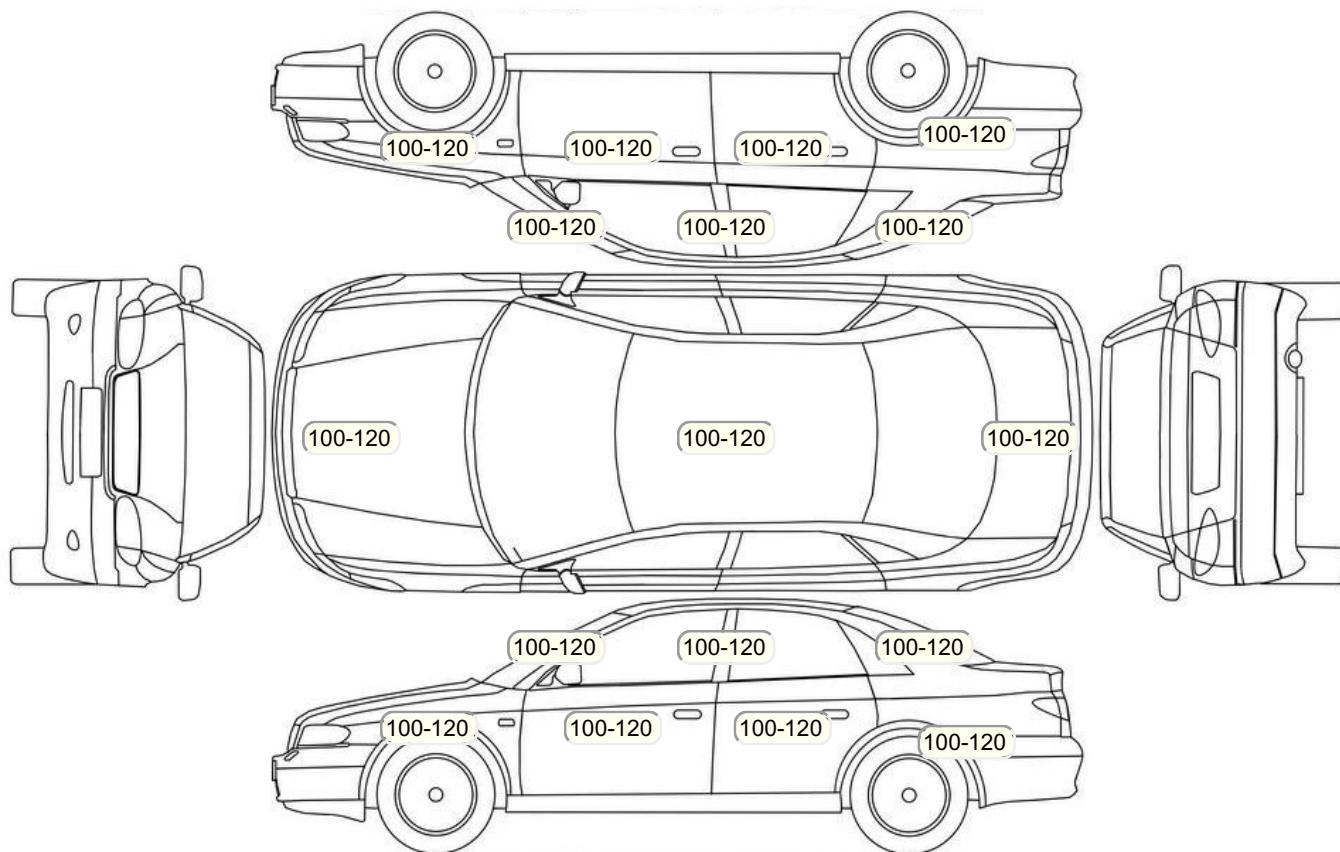

Осмотр состояния ЛКП, мкр

Повреждения экс- и интерьера

Элемент	Состояние ЛКП элемента	Повреждение
---------	------------------------	-------------

Комплектация

- 1 Регулировка руля В 2 направлениях
- 2 Регулировка руля В 1 направлении
- 3 Электростеклоподъемники Передние
- 4 Бортовой компьютер
- 5 Передние противотуманные фары
- 6 Автоматический корректор фар
- 7 Электропривод регулировки зеркал
- 8 Центральный замок
- 9 Иммобилайзер
- 10 Подушки безопасности боковые задние
- 11 Подушка безопасности водителя
- 12 Антипробуксовочная система
- 13 Антиблокировочная система (ABS)
- 14 Подогрев передних сидений
- 15 Мультируль
- 16 Электроподъемники задние
- 17 Складывающееся заднее сидение (опция)
- 18 Защита картера двигателя