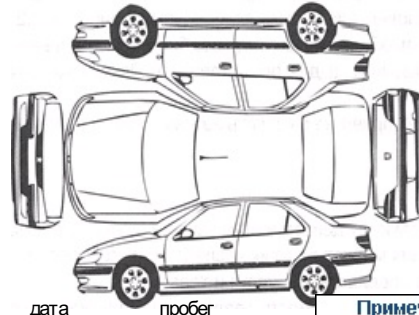

Рольф Северо-Запад

ИНФОРМАЦИОННЫЙ ЛИСТ СОСТОЯНИЯ АВТОМОБИЛЯ С ПРОБЕГОМ

дата 15.09.2023

Заказчик: АО "РОЛЬФ" Филиал "Северо-Запад"

Контактный телефон: 8 (495) 786-88-88

Автомобиль: Porsche/Cayenne

Рег. №: В457МС 750

Год выпуска: 2018

Пробег: 74005

V.I.N.: WP1ZZZ9YZKDA10225

Предыдущее ТО: _____

Следующее ТО: _____

Примечание / доп. оборудование

Причина обращения

Красный - требуются срочные меры, *желтый* - рекомендуется принять меры, *зеленый* - внешне в порядке
нет записей - не проверялось, или визуальная проверка невозможна

		К	Ж	З	Комментарий
Внешний осмотр					
1	Фары: габариты, ближний, дальний свет			X	
2	Указатели поворота, аварийная сигнализация			X	
3	Передние ПТФ			X	
4	Парктроник передний			X	
5	Подсветка номера			X	
6	Задние фонари: габариты, стоп-сигнал			X	
7	Фонари заднего хода			X	
8	Парктроник задний			X	
9	Камера заднего хода			X	
10	Ветровое стекло - состояние	X			Трещина
11	Стеклоочиститель передний			X	
12	Омыватель фар			X	
13	Стеклоочиститель задний			X	
14	Работа наружных замков			X	

Комментарии, примечания

Проверил: _____ DADUBROVSKIH

Клиент ознакомлен: _____

Внутренний осмотр

1	Звуковой сигнал			X	
1	Подогрев сидений: Водительское сиденье			X	
2	Проверка работы ЦЗ			X	
2	Подогрев сидений: Пассажирское сиденье			X	
3	Внутреннее освещение			X	
4	Работа люка крыши			X	
5	Работа привода рег. рулевой колонки			X