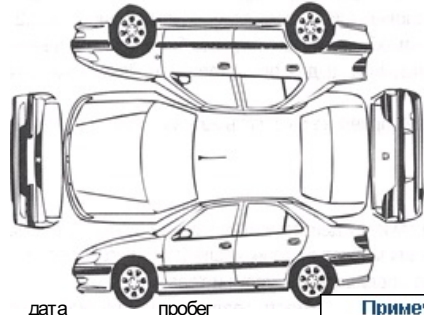

V.I.N.: LS5A3AEE4MA940031

Царапина
Удар

Примечание / доп. оборудование

Предыдущее ТО: _____
дата пробег

Следующее ТО: _____
дата пробег

Причина обращения

Красный - требуются срочные меры, желтый - рекомендуется принять меры, зеленый - внешне в порядке
нет записей - не проверялось, или визуальная проверка невозможна