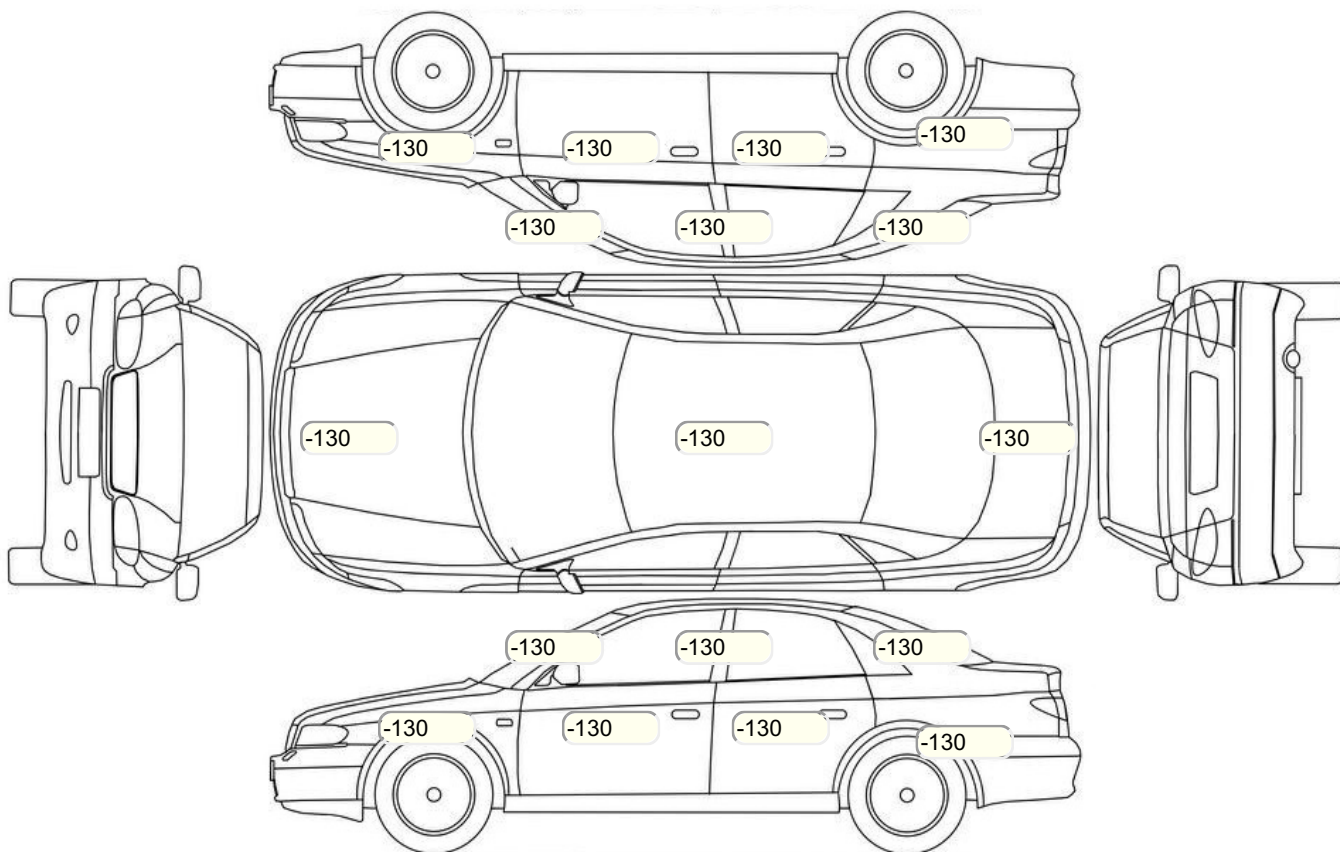

Акт осмотра автомобиля

г. Москва

09.11.2023

Марка	Kia	Модель	Rio
Год	01/01/2019	Пробег	70950 км
ВИН	Z94C341BVKR113065	Цвет	Белый
Двигатель	1591 см / Бензин	Коробка передач	автоматическая коробка
Тип кузова	Седан	Привод	передний привод
ПТС	Оригинал	Кол-во регистраций	2
Кол-во ключей	1	Гарантия до	11.09.2023/Нет
Предварительная оценка	1600000	Второй комплект колес/шин	Нет

Осмотр состояния ЛКП, мкр

Повреждения экс- и интерьера

Элемент	Состояние ЛКП элемента	Повреждение
Бампер передний	x	x
Капот		Вмятина