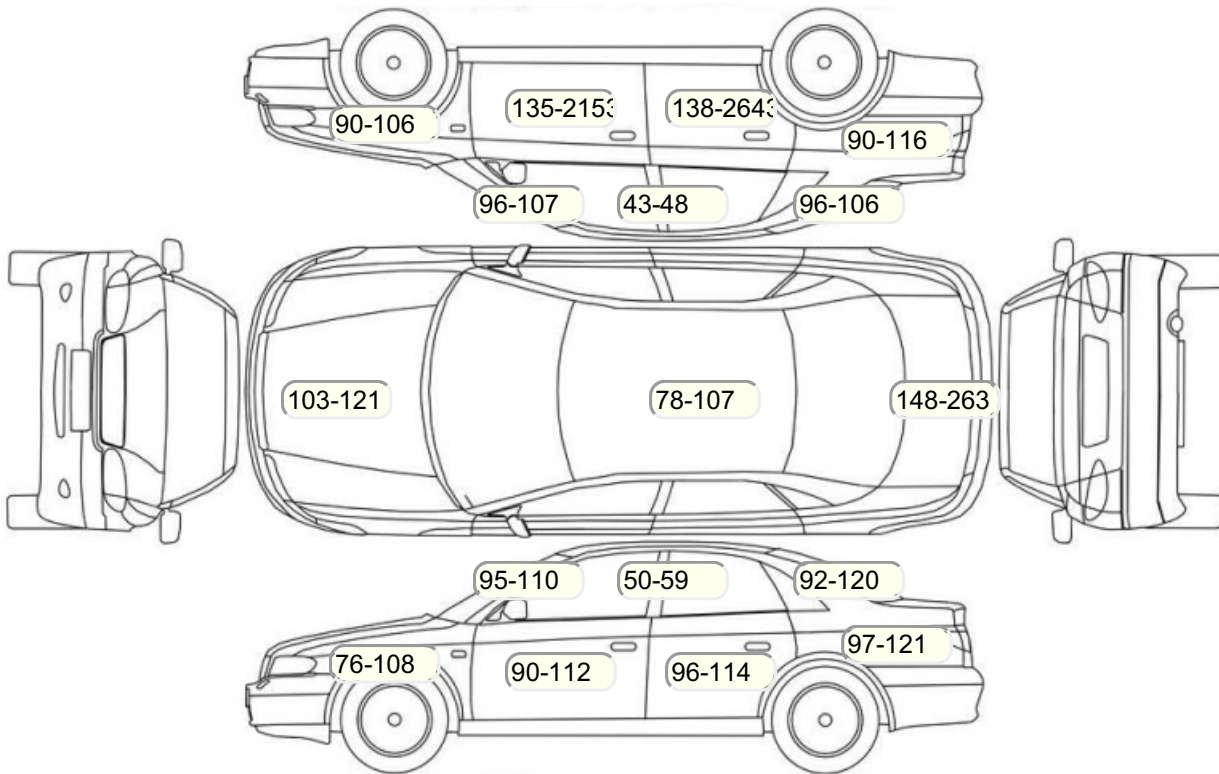

Акт осмотра автомобиля

г. Москва

14.10.2024

Марка	Toyota	Модель	Highlander
Год	01/01/2012	Пробег	203468 км
ВИН	JTEES42A502195347	Цвет	Красный
Двигатель	3456 см / Бензин	Коробка передач	автоматическая коробка
Тип кузова	Внедорожник 5 дв.	Привод	полный привод
ПТС	Оригинал	Кол-во регистраций	2
Кол-во ключей	2	Гарантия до	31.08.2014/Нет
Предварительная оценка		Второй комплект колес/шин	Нет

Осмотр состояния ЛКП, мкр

Повреждения экс- и интерьера

Элемент	Состояние ЛКП элемента	Повреждение
Дверь задняя правая	Окрашено, Ремонт	
Дверь передняя правая	Окрашено, Ремонт