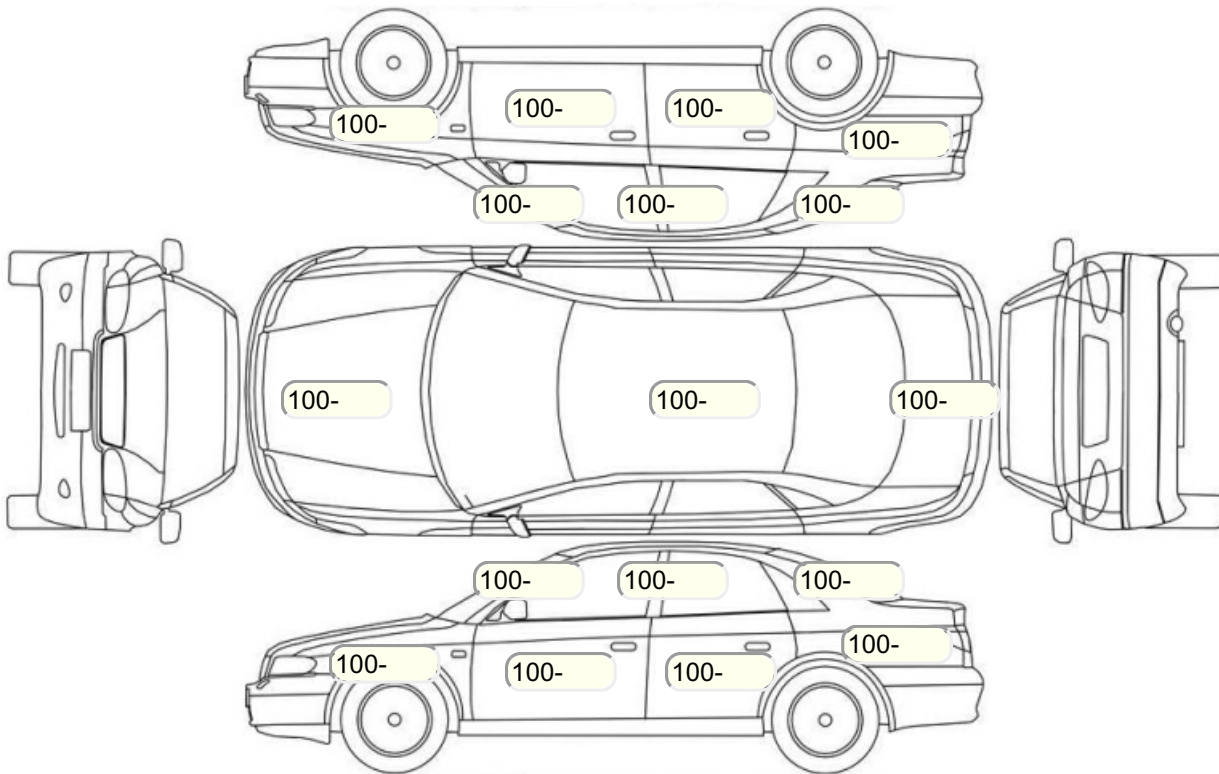

Осмотр состояния ЛКП, мкр

Повреждения экс- и интерьера

Элемент	Состояние ЛКП элемента	Повреждение
---------	------------------------	-------------

Комплектация

- 1 Круиз-контроль Круиз-контроль
- 2 Подушки безопасности 6
- 3 Регулировка руля В 1 направлении
- 4 Регулировка сиденья переднего пассажира Механическая
- 5 Регулировка сиденья водителя Электропривод с памятью
- 6 Ксеноновые фары Ближний/дальний свет
- 7 Обогрев сидений Передние
- 8 Проигрыватель аудио Аудиоподготовка
- 9 Динамики 4
- 10 Система кондиционирования воздуха Климат (2 зоны)
- 11 Легкосплавные диски R18
- 12 Комплект шин R18
- 13 Усилитель руля Электроусилитель
- 14 Электростеклоподъемники Все
- 15 Штатная аудиоподготовка
- 16 Регулировка руля по высоте и вылету
- 17 Обогрев зеркал
- 18 Бортовой компьютер
- 19 AUX
- 20 Электрообогрев зоны стеклоочистителей
- 21 Светодиодные фары
- 22 Передние противотуманные фары
- 23 Автоматический корректор фар
- 24 Электропривод регулировки зеркал
- 25 Центральный замок
- 26 Isofix/LATCH
- 27 ESP
- 28 Подушки безопасности оконные (шторки)
- 29 Подушка безопасности пассажира
- 30 Подушка безопасности водителя
- 31 Парктроник
- 32 Система контроля давления в шинах
- 33 Антипробуксовочная система
- 34 Антиблокировочная система (ABS)
- 35 Регулировка сидений водителя по высоте
- 36 Парктроник задний
- 37 Bluetooth
- 38 USB порт
- 39 Подогрев передних сидений
- 40 Память передних сидений
- 41 Электропривод складывания зеркал
- 42 Мультируль
- 43 Помощи при торможении (BAS, EBD)
- 44 Электроподъемники передние
- 45 Электроподъемники задние
- 46 Темный салон
- 47 Отделка кожей рычага КПП
- 48 Отделка кожей рулевого колеса
- 49 Датчик света
- 50 Датчик дождя