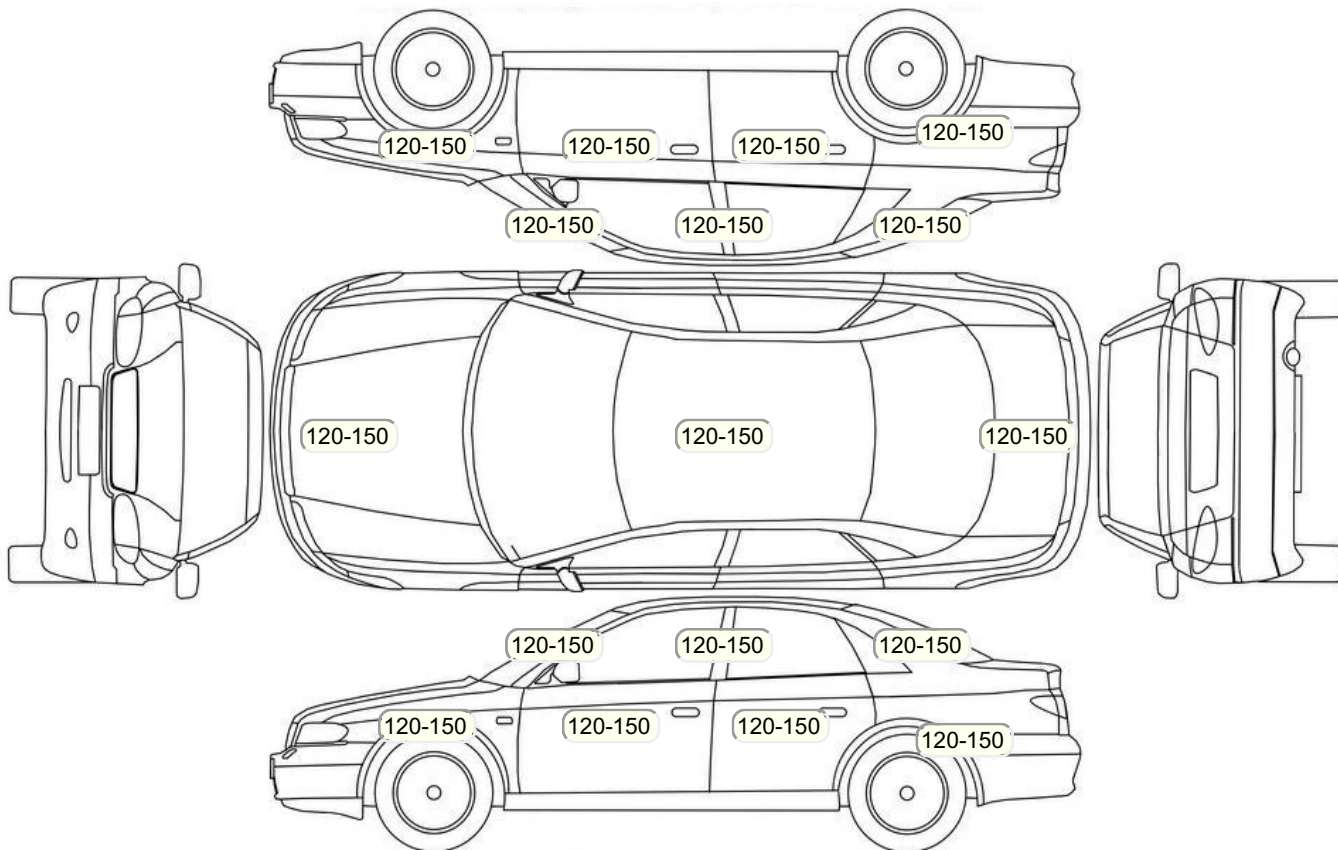

Акт осмотра автомобиля

г. Санкт-Петербург

09.11.2023

Марка	Kia	Модель	Rio
Год	01/01/2019	Пробег	78741 км
ВИН	Z94C341BVKR136664	Цвет	Серый
Двигатель	1591 см / Бензин	Коробка передач	автоматическая коробка
Тип кузова	Седан	Привод	передний привод
ПТС	Оригинал	Кол-во регистраций	1
Кол-во ключей	2	Гарантия до	/Нет
Предварительная оценка		Второй комплект колес/шин	Нет

Осмотр состояния ЛКП, мкр

Повреждения экс- и интерьера

Элемент	Состояние ЛКП элемента	Повреждение