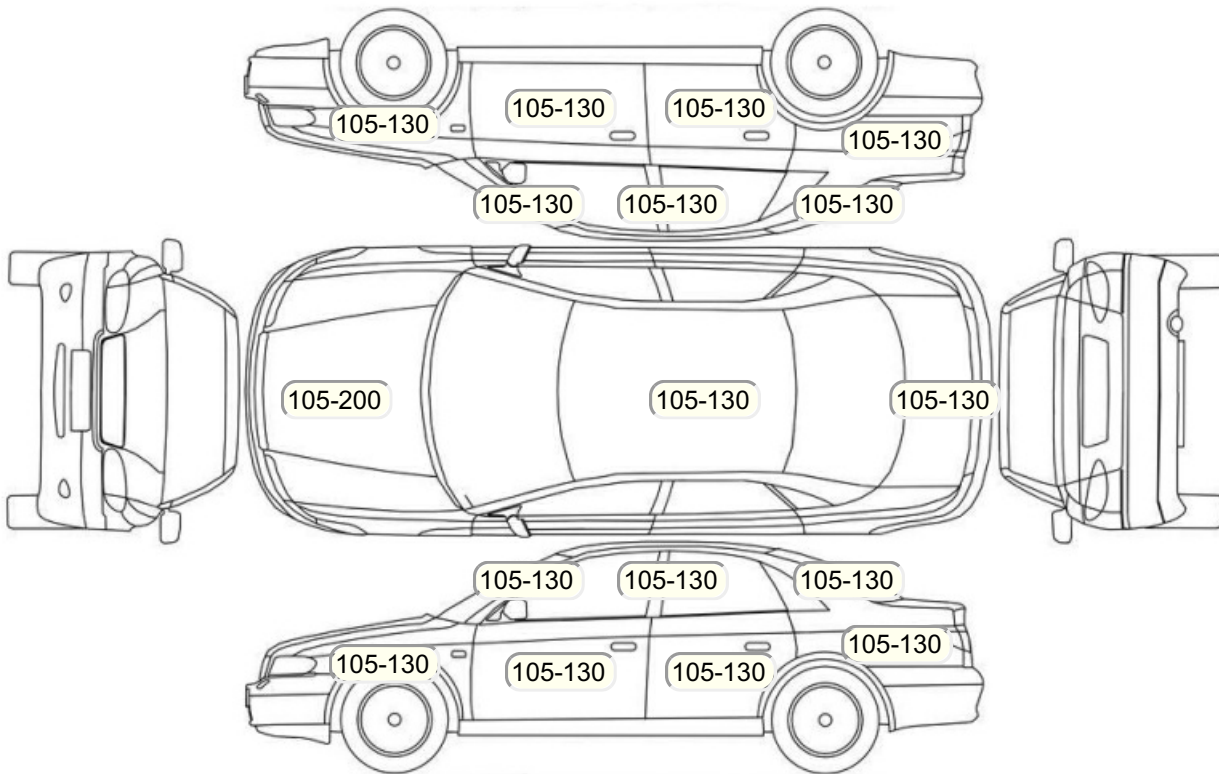

Акт осмотра автомобиля

Московская обл., г. Видное

27.11.2024

Марка	Kia	Модель	Sportage
Год	01/01/2018	Пробег	91244 км
ВИН	KNAPL812GKK628222	Цвет	Черный
Двигатель	1598 см / Дизель	Коробка передач	коробка-робот
Тип кузова	Внедорожник 5 дв.	Привод	передний привод
ПТС	Оригинал	Кол-во регистраций	2
Кол-во ключей	1	Гарантия до	16.05.2023/Нет
Предварительная оценка		Второй комплект колес/шин	Нет

Осмотр состояния ЛКП, мкр

Повреждения экс- и интерьера

Элемент	Состояние ЛКП элемента	Повреждение
Капот	Вторичный окрас