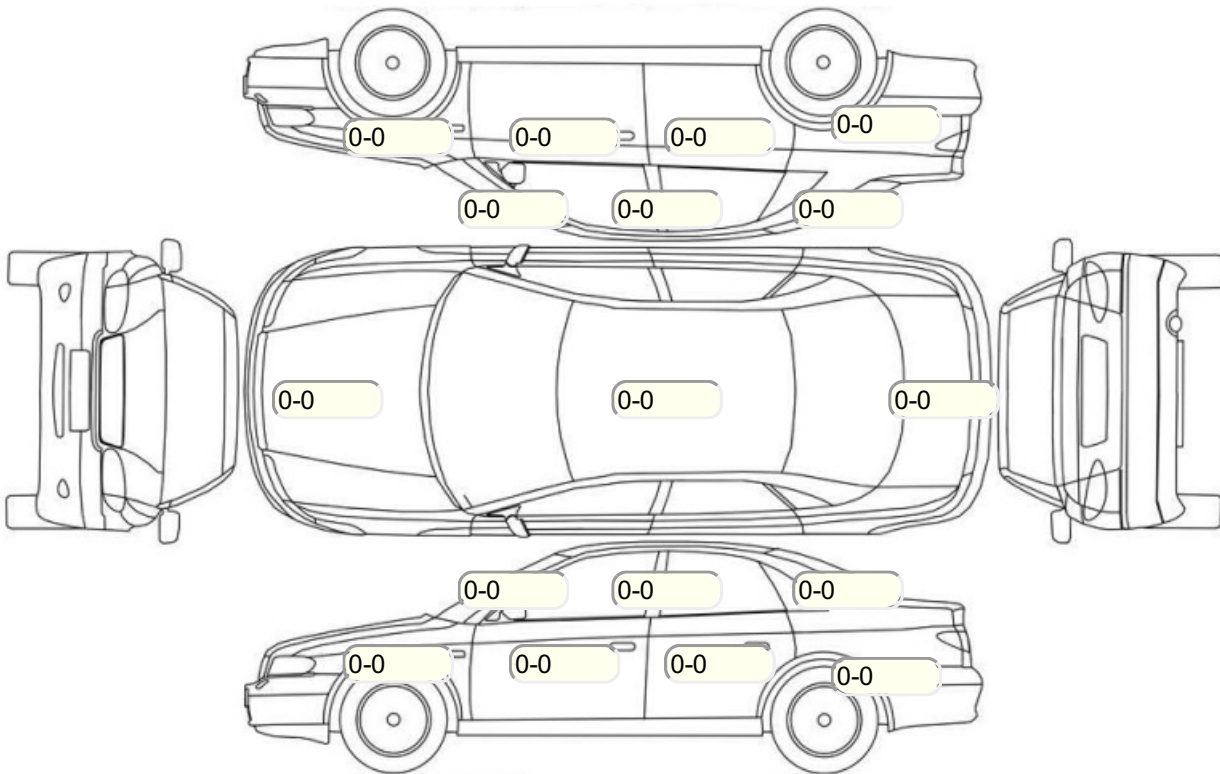

Акт осмотра автомобиля

г. Санкт-Петербург

07.08.2024

Марка	Renault	Модель	Kaptur
Год	01/01/2018	Пробег	139282 км
ВИН	XXXXXXXXXXXXXXXXXX	Цвет	Серый
Двигатель	1598 см / Бензин	Коробка передач	коробка-вариатор
Тип кузова	Внедорожник 5 дв.	Привод	передний привод
ПТС	Оригинал	Кол-во регистраций	4
Кол-во ключей	1	Гарантия до	01.08.2024/Нет
Предварительная оценка		Второй комплект колес/шин	Нет

Осмотр состояния ЛКП, мкр

Повреждения экс- и интерьера

Элемент	Состояние ЛКП элемента	Повреждение