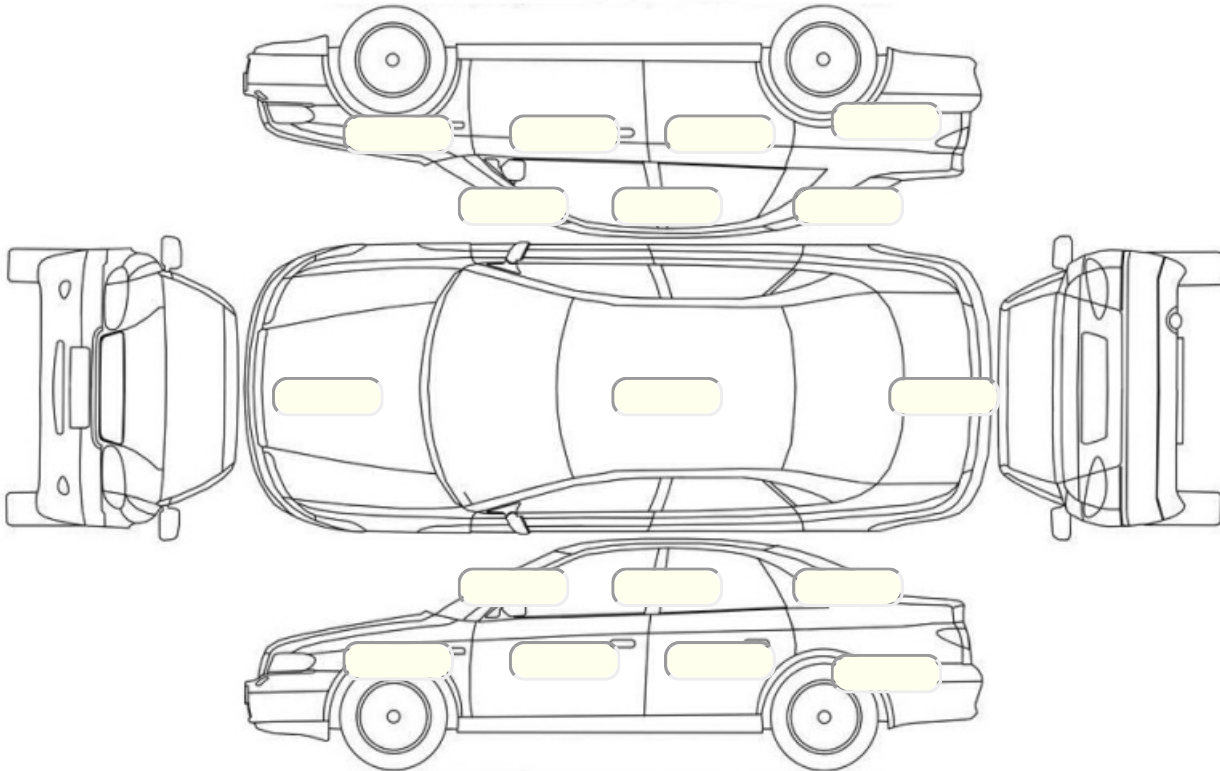

Осмотр состояния ЛКП, мкр

Повреждения экс- и интерьера

Элемент	Состояние ЛКП элемента	Повреждение
---------	------------------------	-------------

Комплектация

- 1 Круиз-контроль Круиз-контроль
- 2 Подушки безопасности 8
- 3 Регулировка руля В 2 направлениях
- 4 Регулировка сиденья переднего пассажира Механическая
- 5 Регулировка сиденья водителя Электропривод
- 6 Обогрев сидений Передние
- 7 Проигрыватель аудио Аудиоподготовка
- 8 Динамики 6
- 9 Система кондиционирования воздуха Кондиционер
- 10 Усилитель руля Электроусилитель
- 11 Электростеклоподъемники Все
- 12 Электронная система парковки Зад
- 13 Штатная аудиоподготовка
- 14 Розетка 12 V
- 15 Регулировка руля по высоте и вылету
- 16 Прикуриватель и пепельница
- 17 Поддон в багажнике
- 18 Обогрев зеркал
- 19 Бортовой компьютер
- 20 AUX
- 21 Система адаптивного головного освещения в повороте
- 22 Светодиодные фары
- 23 Автоматический корректор фар
- 24 Центральный замок
- 25 Имобилайзер
- 26 Isofix/LATCH
- 27 ESP
- 28 Подушки безопасности оконные (шторки)
- 29 Подушки безопасности боковые задние
- 30 Подушка безопасности пассажира
- 31 Подушка безопасности водителя
- 32 Парктроник
- 33 Система контроля давления в шинах
- 34 Антипробуксовочная система
- 35 Антиблокировочная система (ABS)
- 36 Регулировка сидений водителя по высоте
- 37 Парктроник передний
- 38 Парктроник задний
- 39 Камера заднего вида
- 40 Запуск двигателя с кнопки
- 41 Навигационная система
- 42 Bluetooth
- 43 USB порт
- 44 Подогрев передних сидений
- 45 Панорамная крыша
- 46 Люк
- 47 Мультируль
- 48 Темный салон
- 49 Складывающееся заднее сидение (опция)
- 50 Отделка кожей рычага КПП
- 51 Отделка кожей рулевого колеса
- 52 Датчик света
- 53 Датчик дождя
- 54 Защита картера двигателя
- 55 Рейлинги на крыше