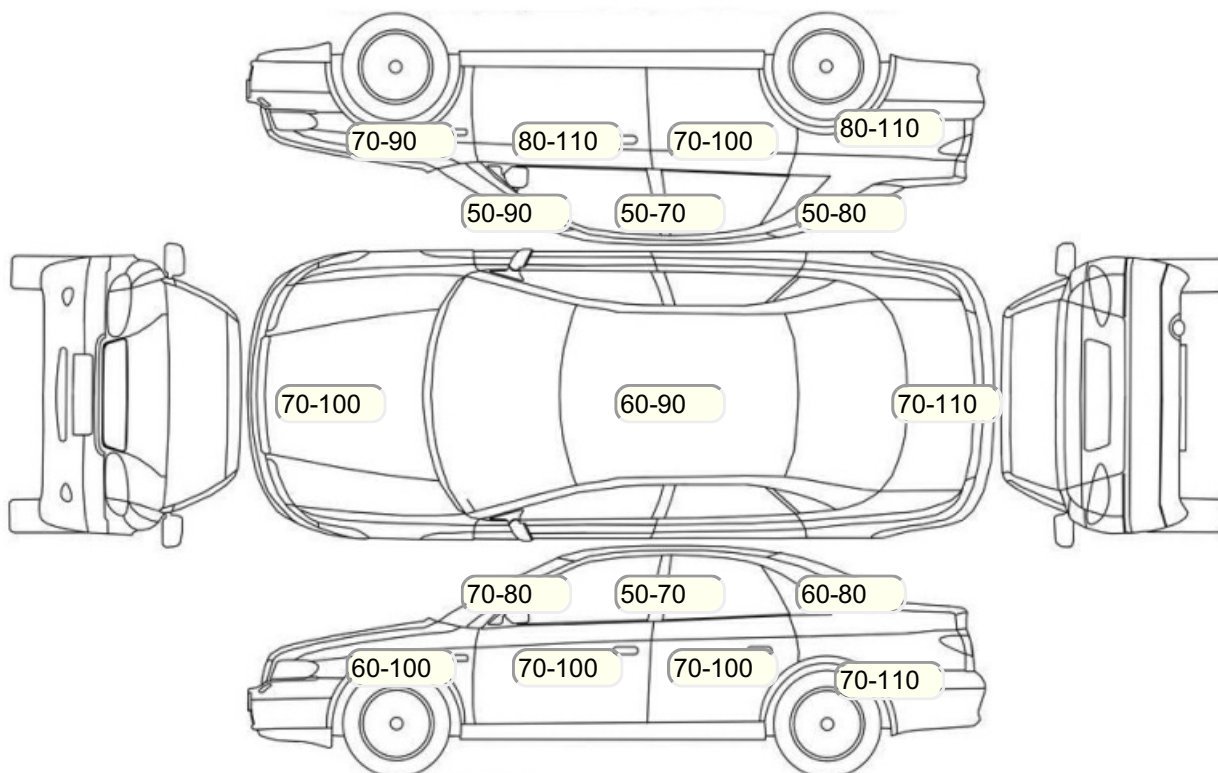

Акт осмотра автомобиля

г. Санкт-Петербург

29.07.2024

Марка	Nissan	Модель	Mirano
Год	01/01/2016	Пробег	153042 км
ВИН	Z8NTANZ52GS000354	Цвет	Оранжевый
Двигатель	3498 см / Бензин	Коробка передач	коробка-вариатор
Тип кузова	Внедорожник 5 дв.	Привод	полный привод
ПТС	Оригинал	Кол-во регистраций	3
Кол-во ключей	2	Гарантия до	07.10.2019/Нет
Предварительная оценка		Второй комплект колес/шин	Нет

Осмотр состояния ЛКП, мкр

Повреждения экс- и интерьера

Элемент	Состояние ЛКП элемента	Повреждение