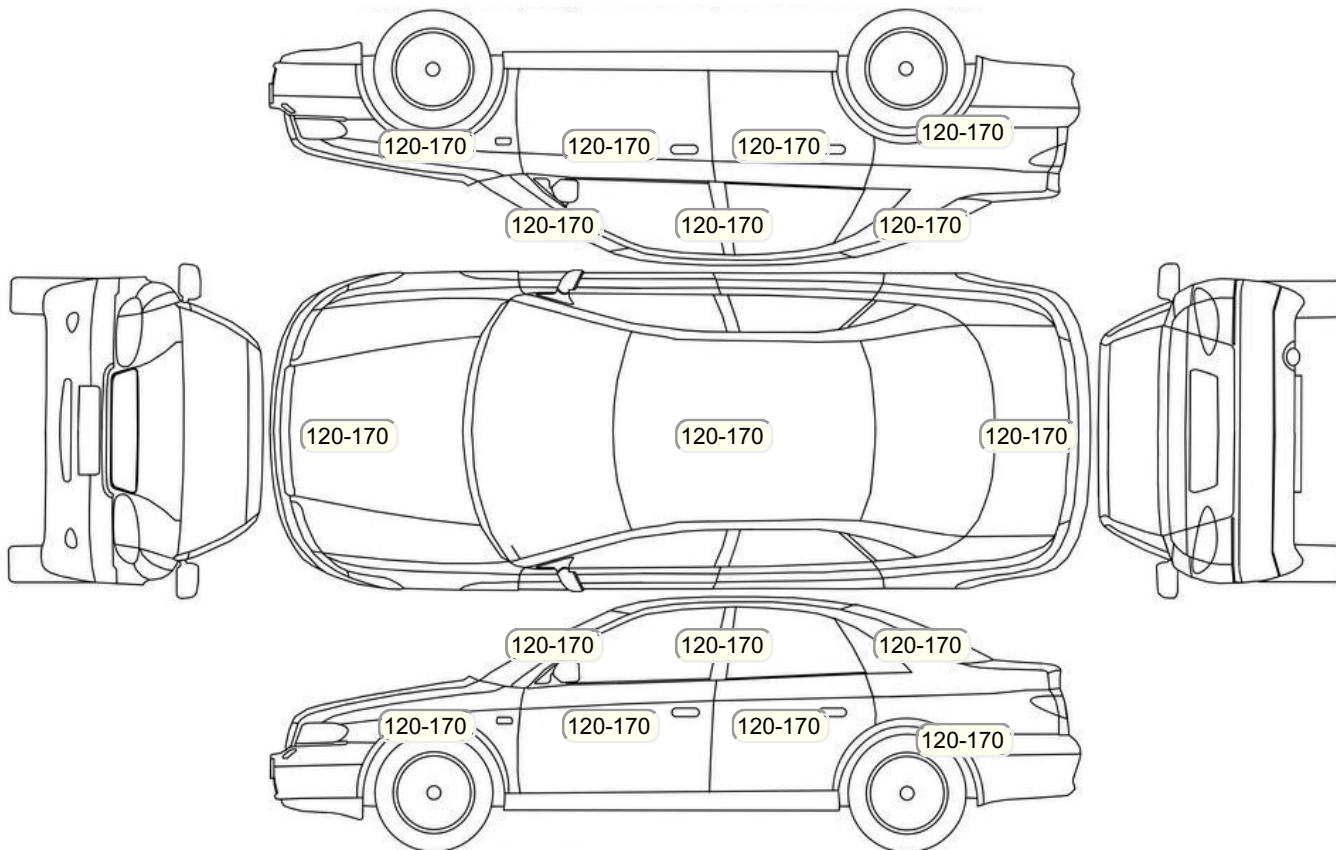

Осмотр состояния ЛКП, мкр

Повреждения экс- и интерьера

Элемент	Состояние ЛКП элемента	Повреждение
---------	------------------------	-------------

Комплектация

- 1 Центральный замок
- 2 Имобилайзер
- 3 Подушка безопасности пассажира
- 4 Подушка безопасности водителя
- 5 Система курсовой устойчивости
- 6 Антипробуксовочная система
- 7 Антиблокировочная система (ABS)
- 8 Электроподъемники передние