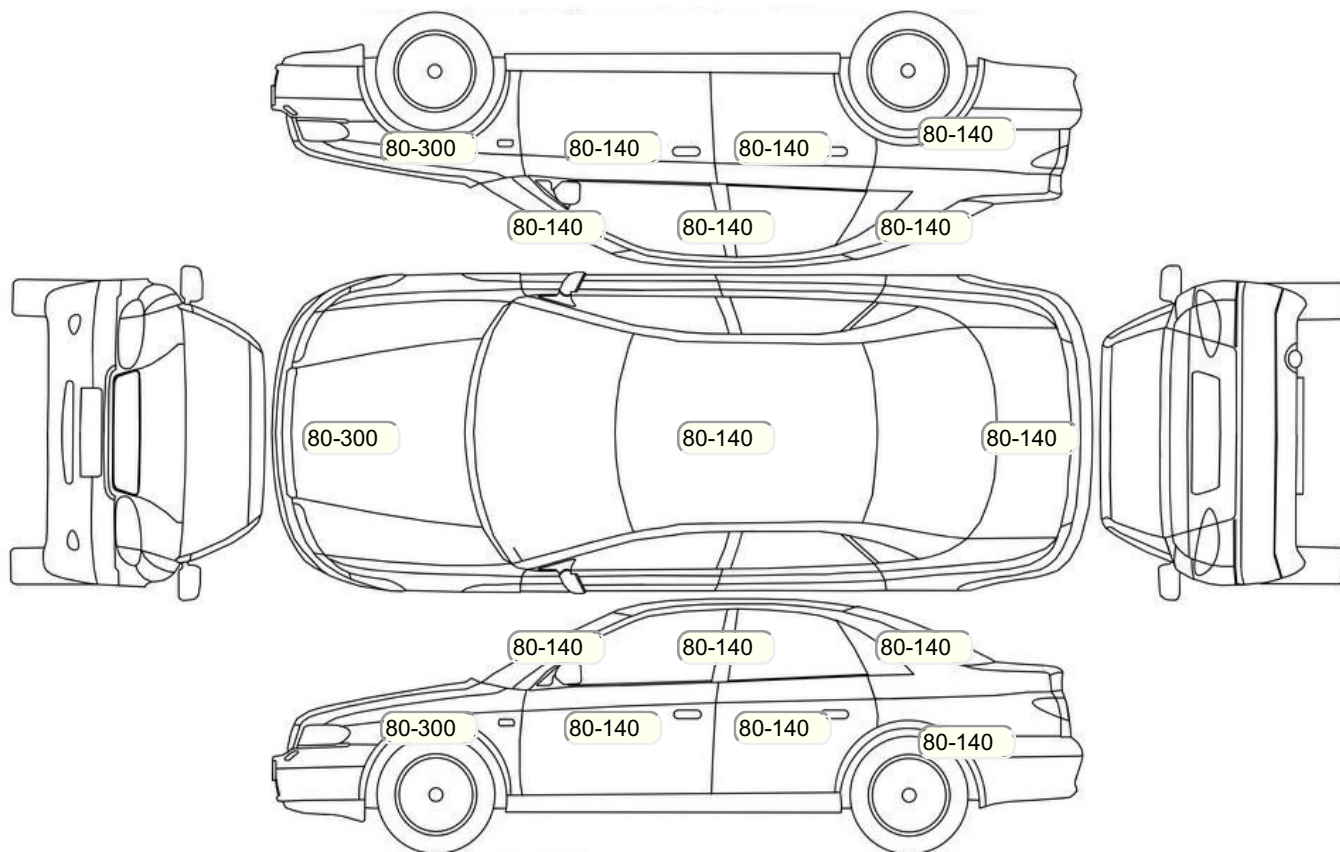

Акт осмотра автомобиля

г. Москва

09.06.2024

Марка	Infiniti	Модель	QX80
Год	01/01/2014	Пробег	143861 км
ВИН	Z8NJANZ62ES002511	Цвет	Белый
Двигатель	5552 см / Бензин	Коробка передач	автоматическая коробка
Тип кузова	Внедорожник 5 дв.	Привод	полный привод
ПТС	Оригинал	Кол-во регистраций	3
Кол-во ключей	2	Гарантия до	28.07.2017/Нет
Предварительная оценка		Второй комплект колес/шин	Нет

Осмотр состояния ЛКП, мкр

Повреждения экс- и интерьера

Элемент	Состояние ЛКП элемента	Повреждение
Капот	В пленке	
Крыло переднее левое	В пленке	
Крыло переднее правое	В пленке