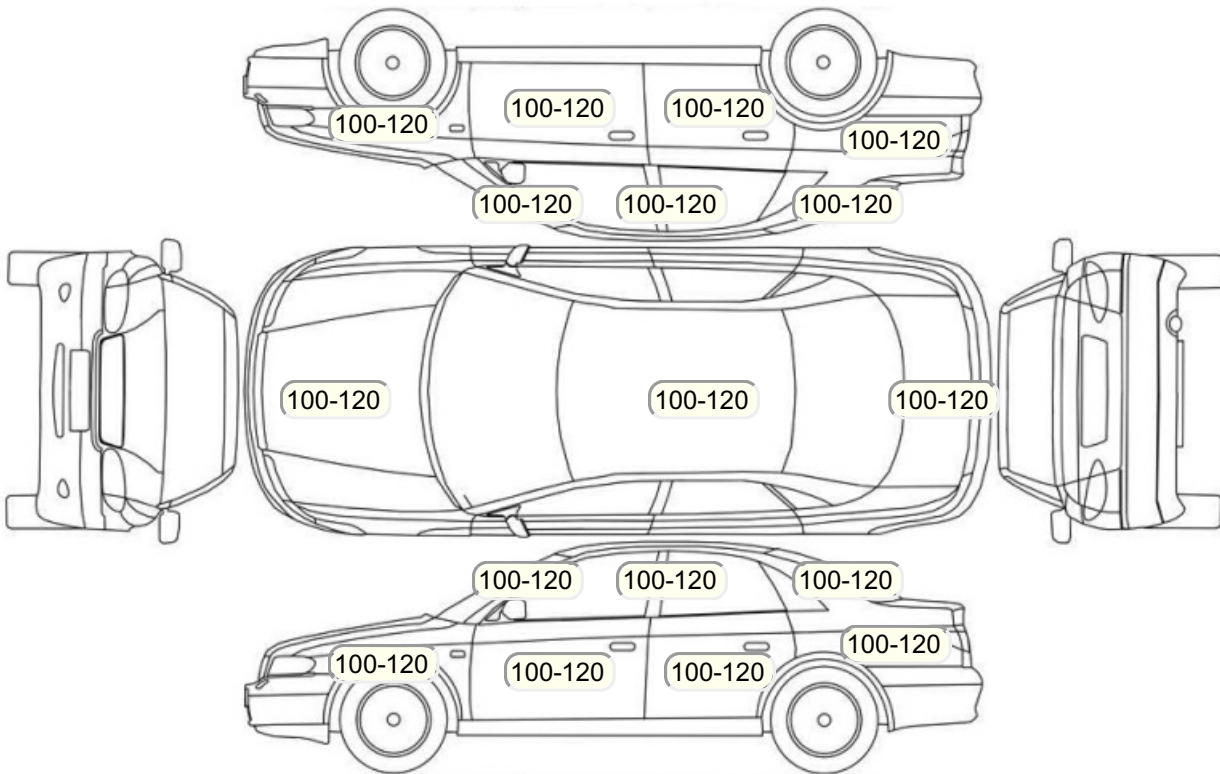

Акт осмотра автомобиля

г. Москва

18.10.2024

Марка	Kia	Модель	Optima
Год	01/01/2018	Пробег	232607 км
ВИН	XMEGU411BK0010906	Цвет	Черный
Двигатель	1999 см / Бензин	Коробка передач	автоматическая коробка
Тип кузова	Седан	Привод	передний привод
ПТС	Оригинал	Кол-во регистраций	2
Кол-во ключей	2	Гарантия до	29.02.2024/Нет
Предварительная оценка		Второй комплект колес/шин	Нет

Осмотр состояния ЛКП, мкр

Повреждения экс- и интерьера

Элемент	Состояние ЛКП элемента	Повреждение