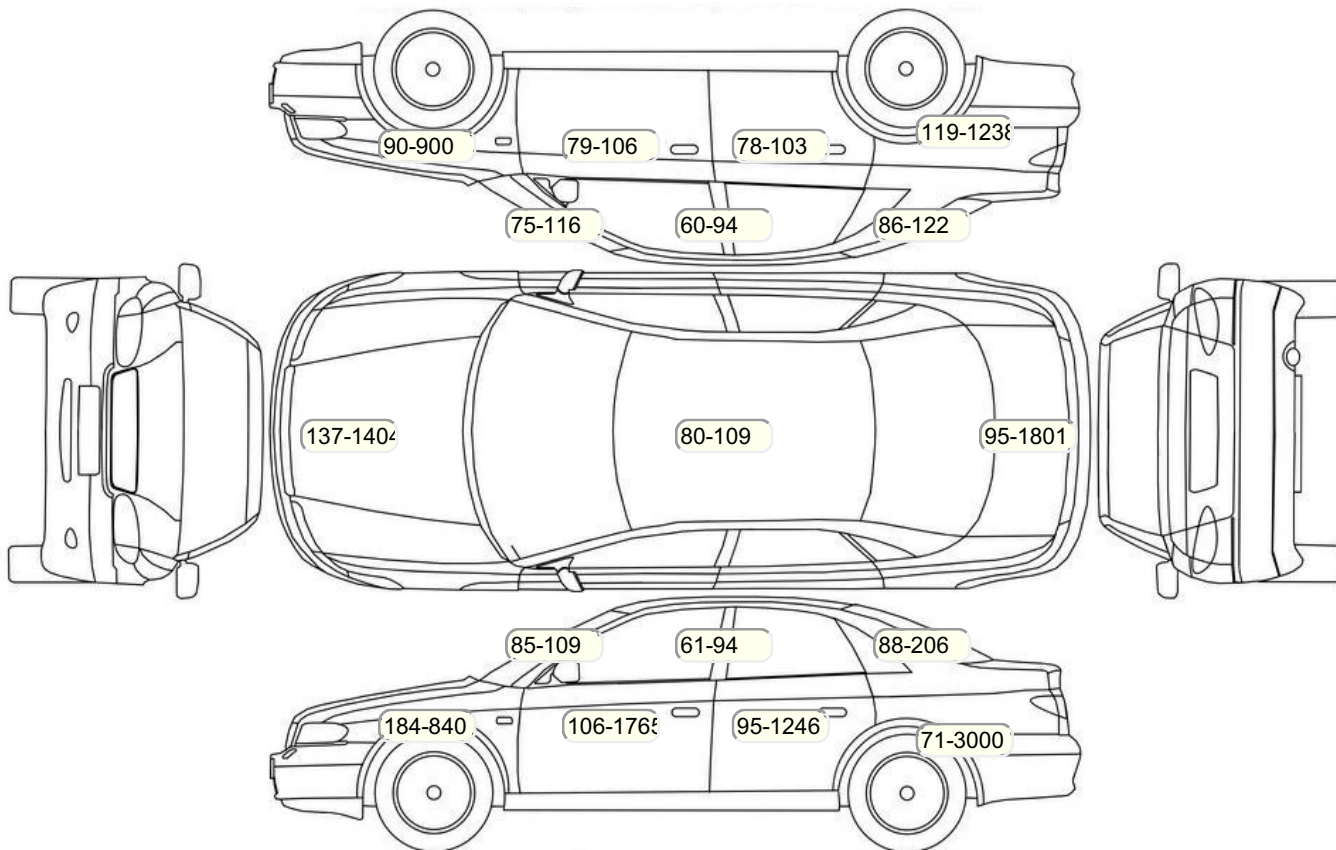

Акт осмотра автомобиля

г. Санкт-Петербург

13.07.2024

Марка	SsangYong	Модель	Actyon
Год	01/01/2012	Пробег	158628 км
ВИН	Z8UA0A18SD0024633	Цвет	Черный
Двигатель	1998 см / Бензин	Коробка передач	автоматическая коробка
Тип кузова	Внедорожник 5 дв.	Привод	полный привод
ПТС	Дубль	Кол-во регистраций	6
Кол-во ключей	1	Гарантия до	16.01.2016/Нет
Предварительная оценка	690000	Второй комплект колес/шин	Нет

Осмотр состояния ЛКП, мкр

Повреждения экс- и интерьера

Элемент	Состояние ЛКП элемента	Повреждение