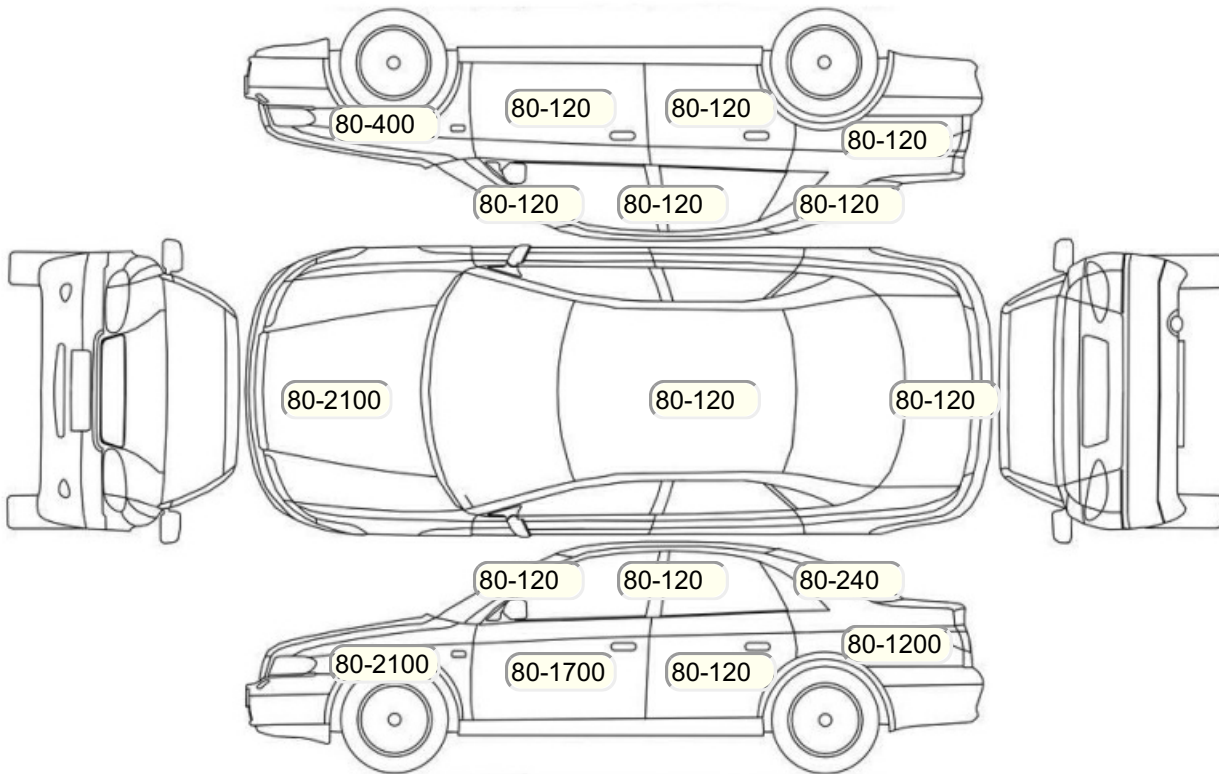

Осмотр состояния ЛКП, мкр

Повреждения экс- и интерьера

Элемент	Состояние ЛКП элемента	Повреждение
Бампер задний	x	x
Бампер передний	x	x

Комплектация

- 1 Подушки безопасности 4
- 2 Регулировка сиденья переднего пассажира Механическая
- 3 Регулировка сиденья водителя Механическая
- 4 Проигрыватель аудио CD-магнитола
- 5 Динамики 4
- 6 Система кондиционирования воздуха Кондиционер
- 7 Усилитель руля Гидроусилитель
- 8 Электростеклоподъемники Передние
- 9 Розетка 12 V
- 10 AUX
- 11 Галогеновые фары
- 12 Центральный замок
- 13 Bluetooth
- 14 USB порт
- 15 Электроподъемники передние
- 16 Темный салон