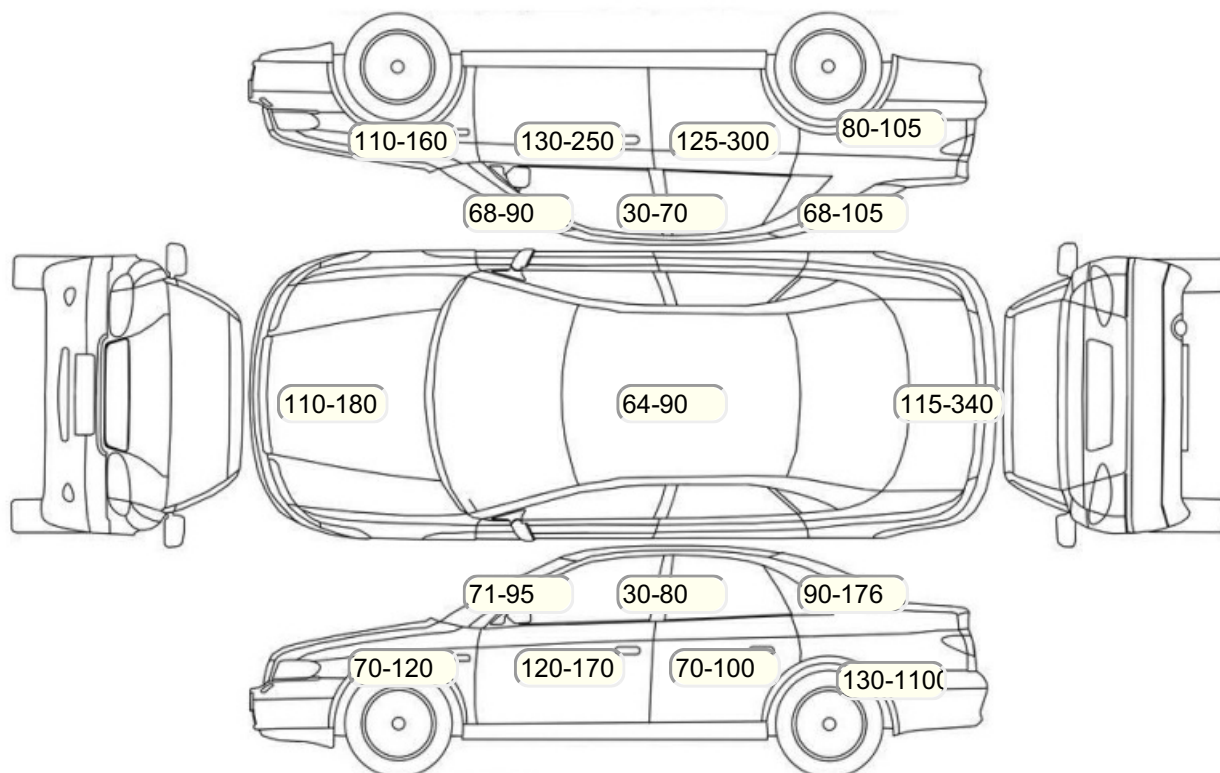

Осмотр состояния ЛКП, мкр

Повреждения экс- и интерьера

Элемент	Состояние ЛКП элемента	Повреждение
Дверь задняя правая	Вторичный окрас	
Дверь передняя левая	Вторичный окрас	
Дверь передняя правая	Вторичный окрас	
Капот	Вторичный частичный окрас	Кусочек по ребро
Крыло заднее левое	Ремонт, Вторичный окрас	Чуть на арке шпакля
Крыло переднее правое	Вторичный окрас, Деталь заменена	
Крышка или дверь багажника	Вторичный окрас	
Левая задняя стойка	Вторичный частичный окрас	