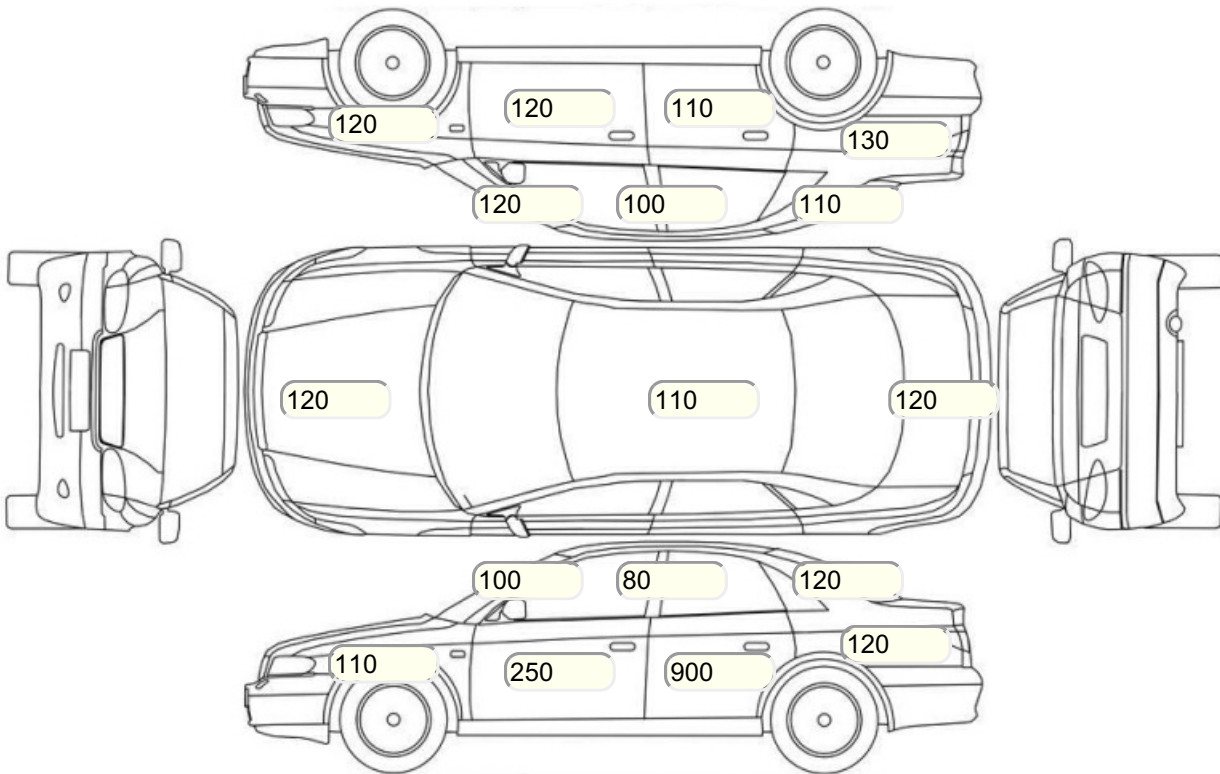

Осмотр состояния ЛКП, мкр

Повреждения экс- и интерьера

Элемент	Состояние ЛКП элемента	Повреждение
---------	------------------------	-------------

Комплектация

- 1 Регулировка руля В 2 направлениях
- 2 Регулировка сиденья переднего пассажира Механическая
- 3 Регулировка сиденья водителя Механическая
- 4 Обогрев сидений Передние
- 5 Система кондиционирования воздуха Климат (2 зоны)
- 6 Электростеклоподъемники Все
- 7 Розетка 12 V
- 8 Бортовой компьютер
- 9 Электропривод регулировки зеркал
- 10 Центральный замок
- 11 Isofix/LATCH
- 12 ESP
- 13 Подушка безопасности пассажира
- 14 Подушка безопасности водителя
- 15 Антипробуксовочная система
- 16 Антиблокировочная система (ABS)
- 17 Мультируль
- 18 Электроподъемники передние
- 19 Электроподъемники задние
- 20 Темный салон
- 21 Датчик света
- 22 Датчик дождя