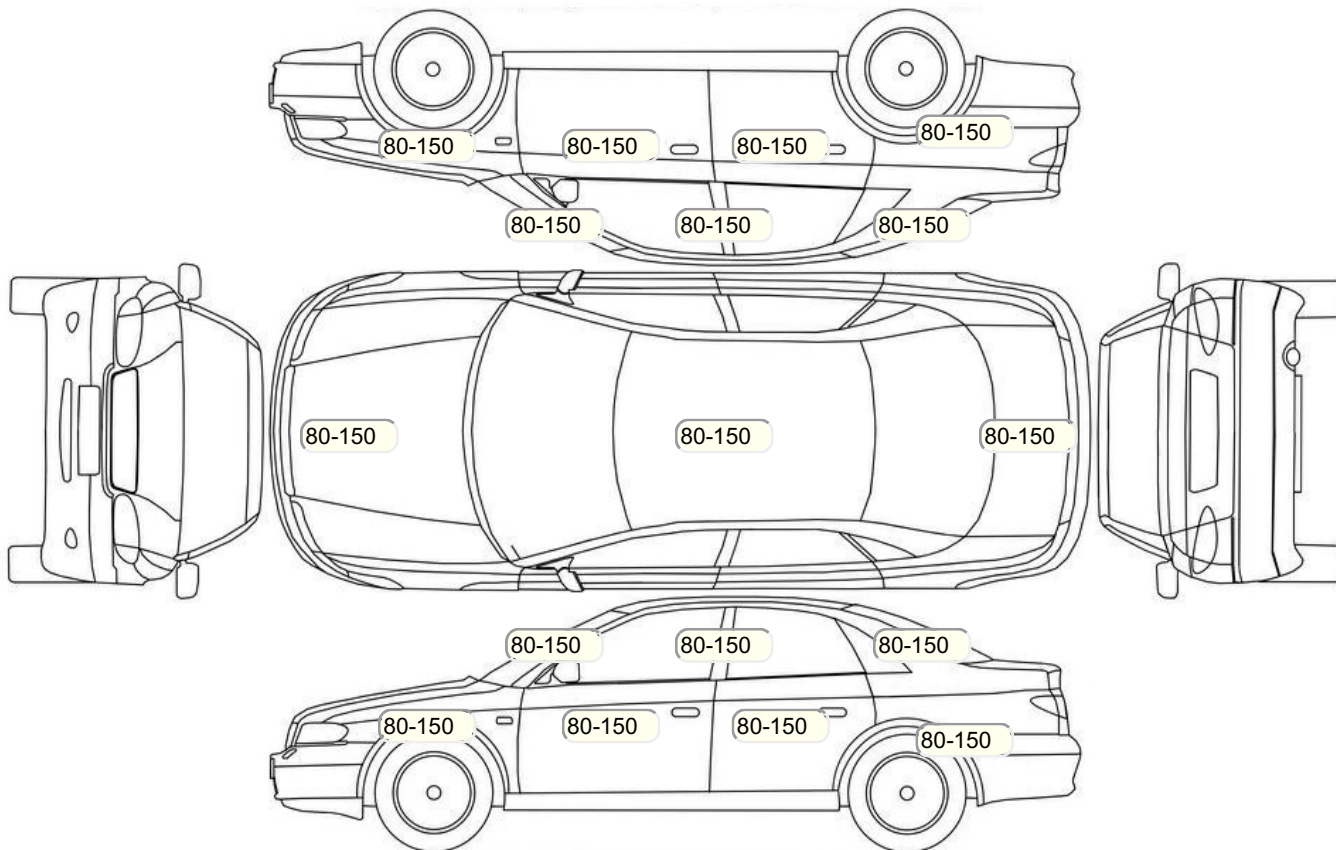

Акт осмотра автомобиля

Московская обл., г. Мытищи

27.06.2024

Марка	Volkswagen	Модель	Tiguan
Год	01/01/2018	Пробег	226793 км
ВИН	XM8ZZZ5NZJG217830	Цвет	Белый
Двигатель	1984 см / Бензин	Коробка передач	коробка-робот
Тип кузова	Внедорожник 5 дв.	Привод	полный привод
ПТС	Оригинал	Кол-во регистраций	2
Кол-во ключей	2	Гарантия до	01.07.2021/Нет
Предварительная оценка		Второй комплект колес/шин	Да

Осмотр состояния ЛКП, мкр

Повреждения экс- и интерьера

Элемент	Состояние ЛКП элемента	Повреждение