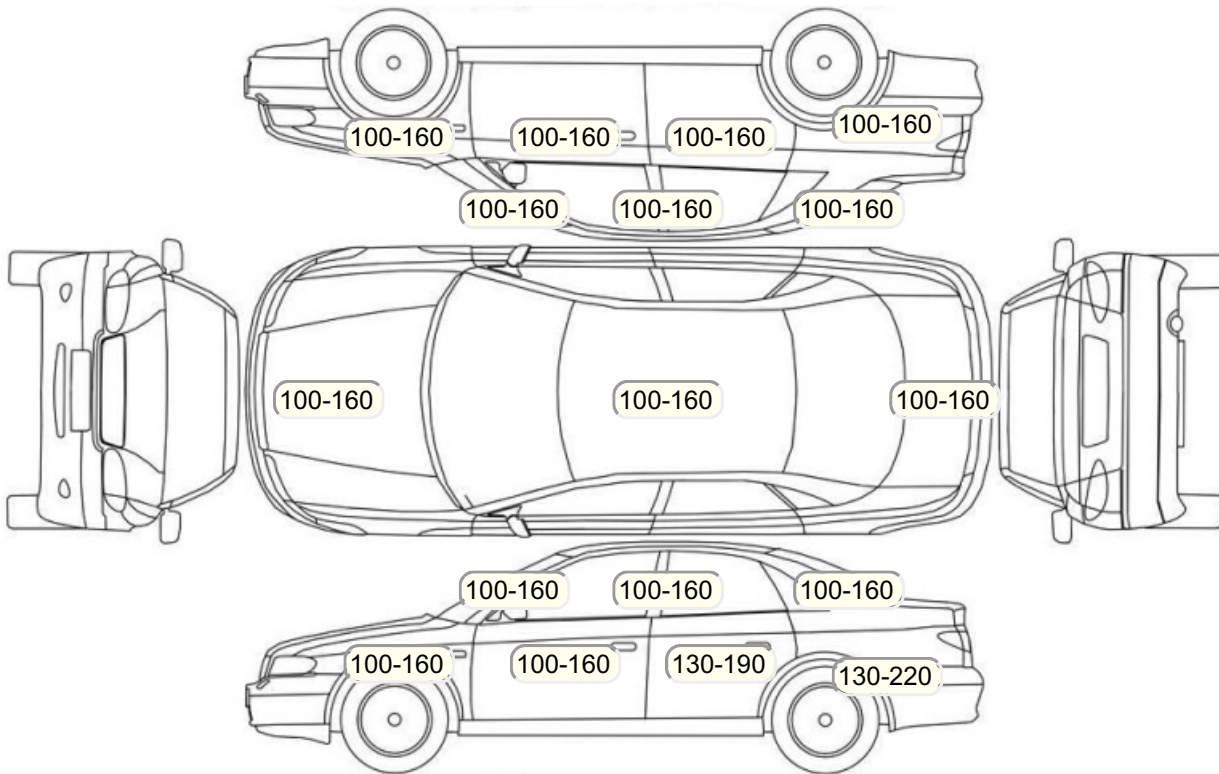

Осмотр состояния ЛКП, мкр

Повреждения экс- и интерьера

Элемент	Состояние ЛКП элемента	Повреждение
Дверь задняя левая	Вторичный частичный окрас	
Крыло заднее левое	Вторичный частичный окрас	
Крышка или дверь багажника	Деталь заменена	