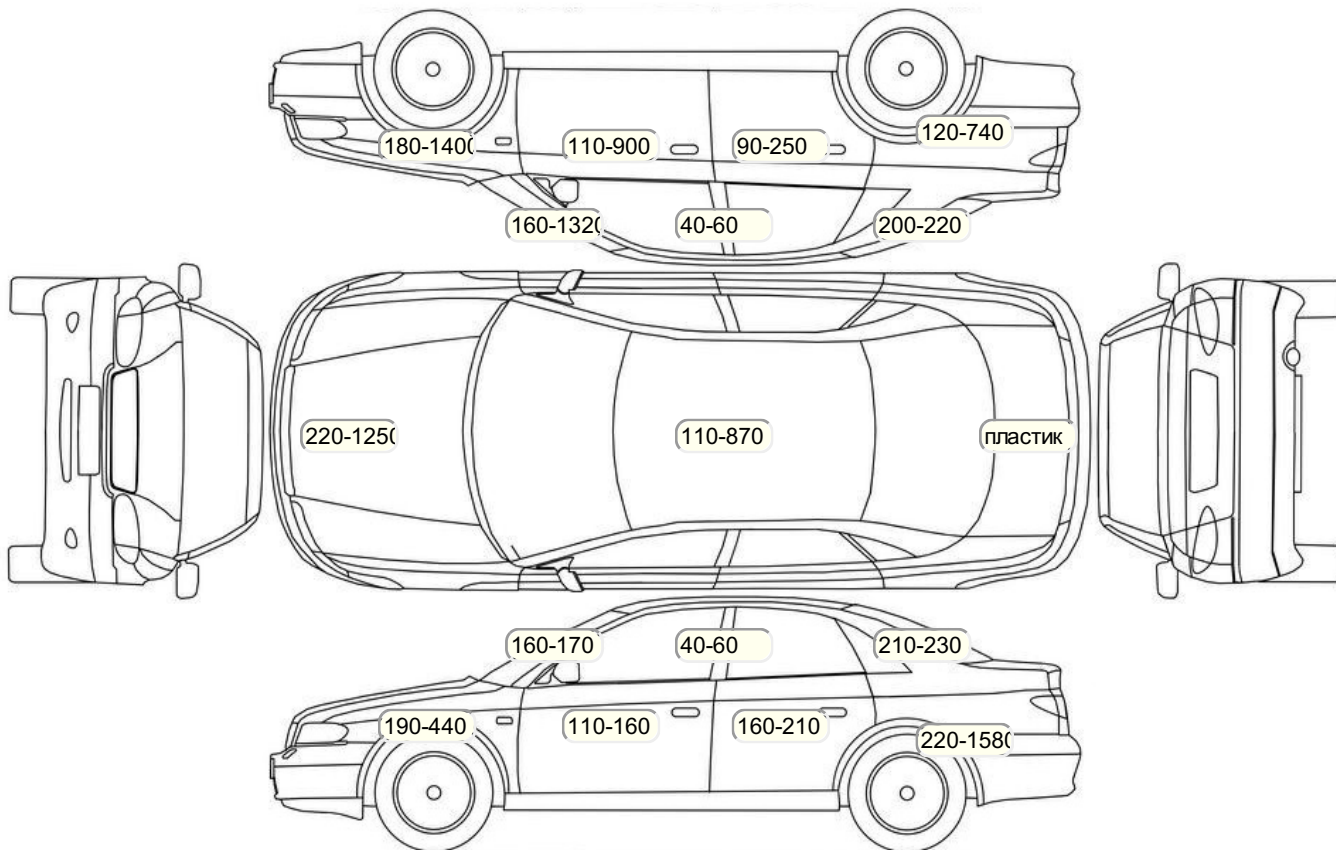

Акт осмотра автомобиля

Московская обл., г. Видное

12.07.2024

Марка	Nissan	Модель	X-Trail
Год	01/01/2016	Пробег	125700 км
ВИН	Z8NTBNT32ES036079	Цвет	Серебристый
Двигатель	2488 см / Бензин	Коробка передач	коробка-вариатор
Тип кузова	Внедорожник 5 дв.	Привод	полный привод
ПТС	Дубль	Кол-во регистраций	3
Кол-во ключей	2	Гарантия до	20.12.2019/Нет
Предварительная оценка		Второй комплект колес/шин	Нет

Осмотр состояния ЛКП, мкр

Повреждения экс- и интерьера

Элемент	Состояние ЛКП элемента	Повреждение