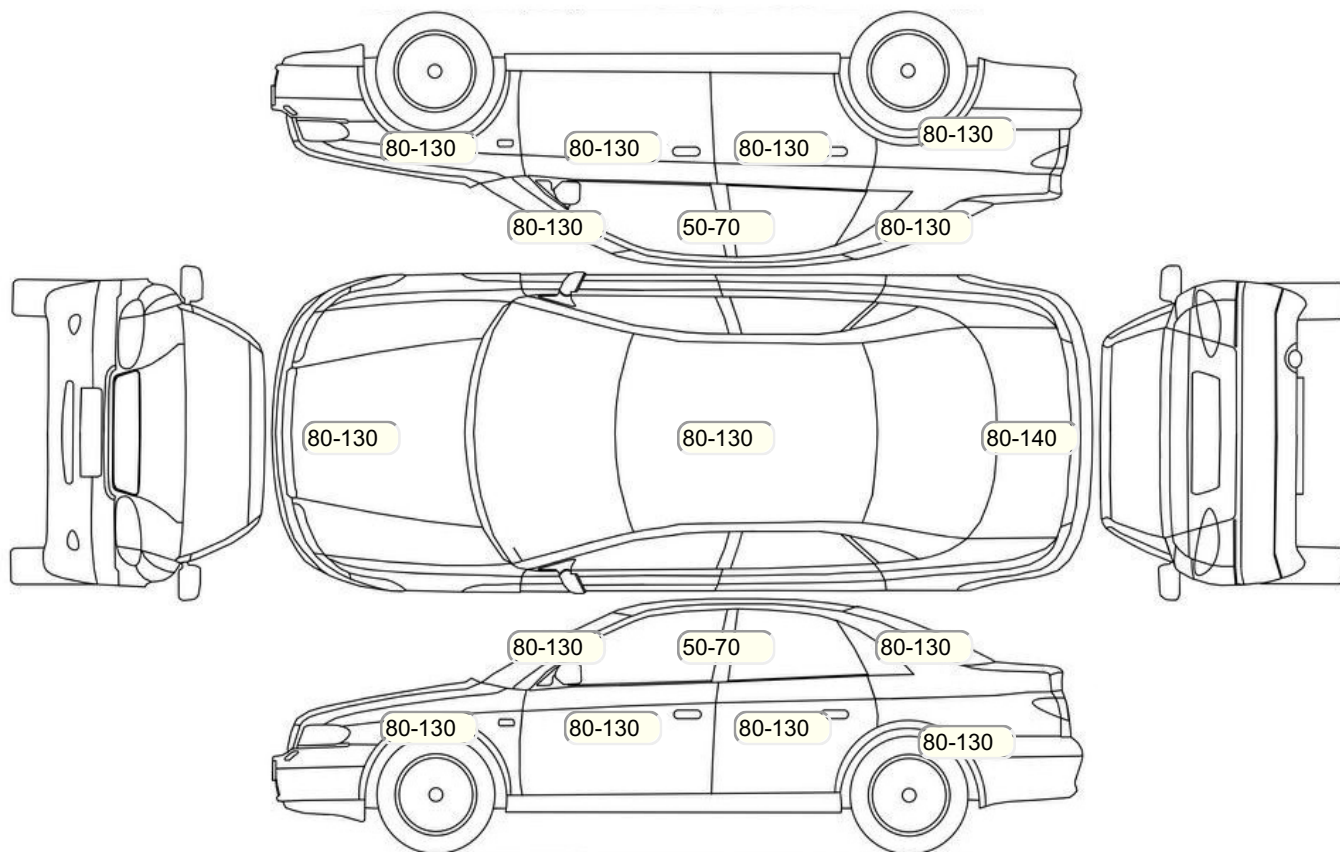

Акт осмотра автомобиля

г. Санкт-Петербург

03.07.2024

Марка	Nissan	Модель	Mirano
Год	01/01/2017	Пробег	158650 км
ВИН	Z8NTANZ52GS001830	Цвет	Белый
Двигатель	3498 см / Бензин	Коробка передач	коробка-вариатор
Тип кузова	Внедорожник 5 дв.	Привод	полный привод
ПТС	Дубль	Кол-во регистраций	3
Кол-во ключей	2	Гарантия до	05.12.2020/Нет
Предварительная оценка		Второй комплект колес/шин	Нет

Осмотр состояния ЛКП, мкр

Повреждения экс- и интерьера

Элемент	Состояние ЛКП элемента	Повреждение
Дверь задняя правая		Вмятина с царапиной 7-25см
Капот		Скол