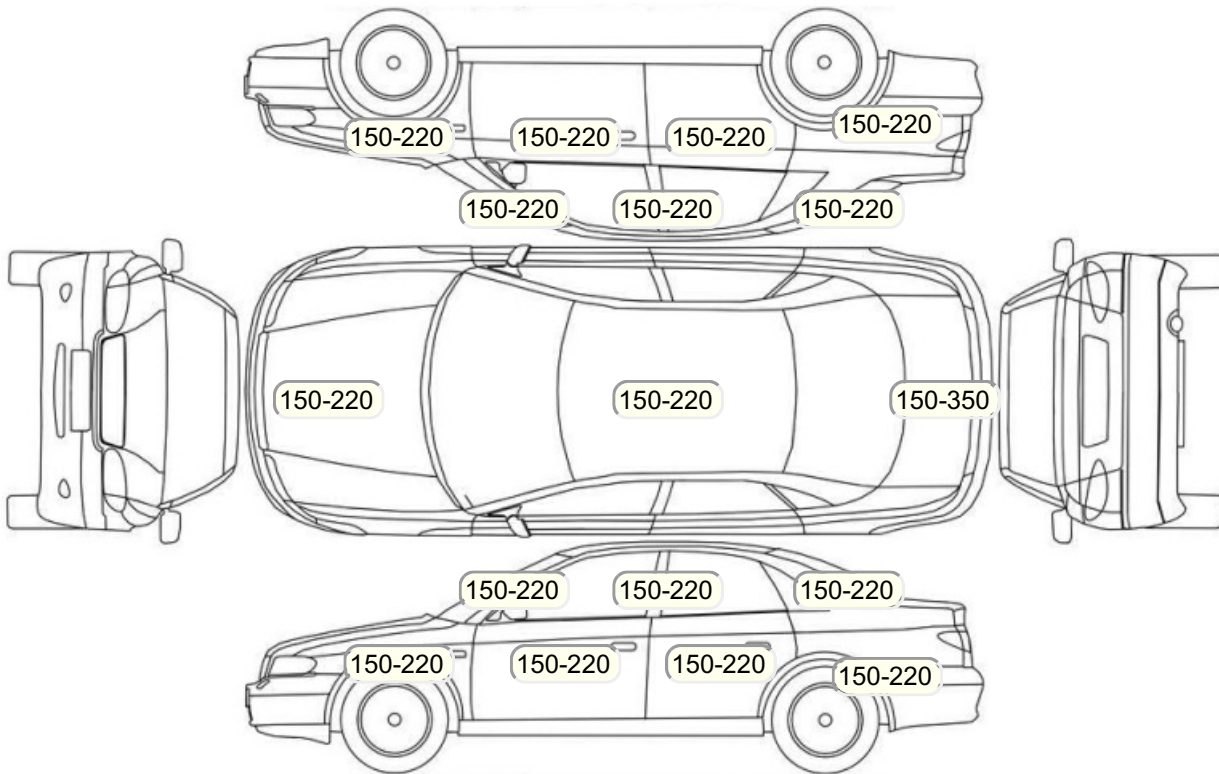

Акт осмотра автомобиля

г. Москва

14.08.2024

Марка	Skoda	Модель	Octavia
Год	01/01/2020	Пробег	119248 км
ВИН	XV8AC6NX0MН056178	Цвет	Серый
Двигатель	1395 см / Бензин	Коробка передач	коробка-робот
Тип кузова	Лифтбек	Привод	передний привод
ПТС	Оригинал	Кол-во регистраций	1
Кол-во ключей	2	Гарантия до	12.01.2024/Нет
Предварительная оценка	1180833,34	Второй комплект колес/шин	Нет

Осмотр состояния ЛКП, мкр

Повреждения экс- и интерьера

Элемент	Состояние ЛКП элемента	Повреждение