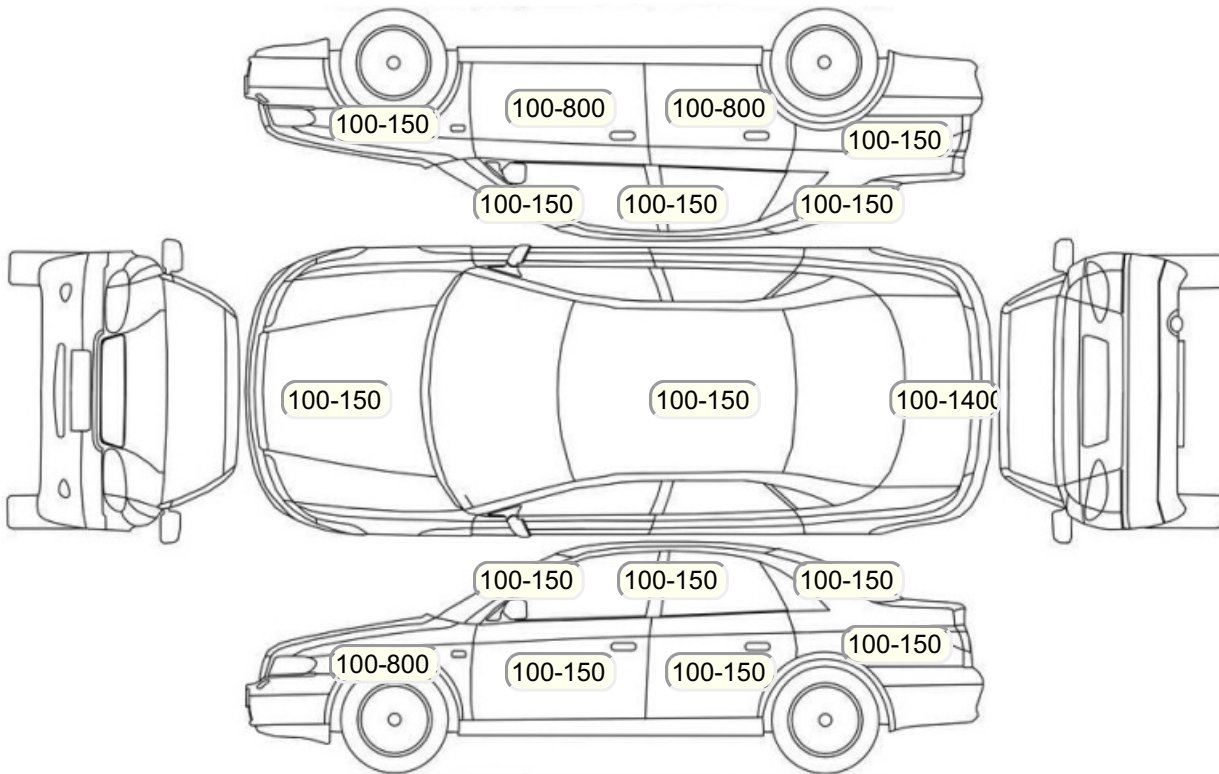

Акт осмотра автомобиля

г. Санкт-Петербург

16.11.2024

Марка	Mercedes-Benz	Модель	CLA200
Год	01/01/2019	Пробег	142420 км
ВИН	WDD1183871N015935	Цвет	Черный
Двигатель	1332 см / Бензин	Коробка передач	коробка-робот
Тип кузова	Седан	Привод	передний привод
ПТС	Оригинал	Кол-во регистраций	2
Кол-во ключей	2	Гарантия до	06.02.2024/Нет
Предварительная оценка		Второй комплект колес/шин	Нет

Осмотр состояния ЛКП, мкр

Повреждения экс- и интерьера

Элемент	Состояние ЛКП элемента	Повреждение
Бампер задний	x	x
Дверь задняя правая		Вторичный окрас детали
Дверь передняя левая		Потертость
Дверь передняя правая		Вторичный окрас детали
Крыло переднее левое		Вторичный окрас детали