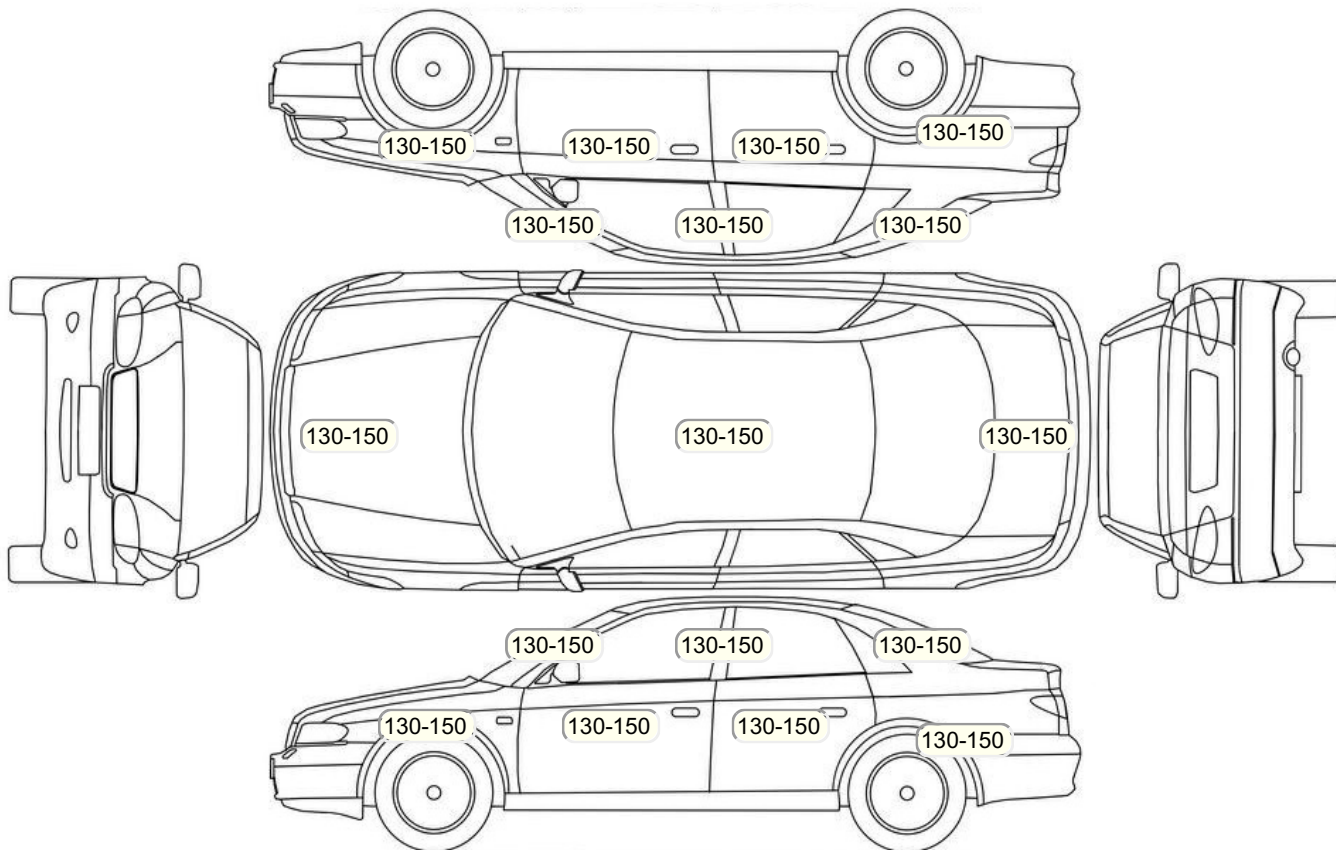

Осмотр состояния ЛКП, мкр

Повреждения экс- и интерьера

Элемент	Состояние ЛКП элемента	Повреждение
---------	------------------------	-------------

Комплектация

- 1 Круиз-контроль Адаптивный круиз контроль
- 2 Подушки безопасности 10
- 3 Регулировка руля В 2 направлениях
- 4 Регулировка сиденья переднего пассажира Механическая
- 5 Регулировка сиденья водителя Механическая
- 6 Обогрев сидений Передние
- 7 Проигрыватель аудио Аудиоподготовка
- 8 Динамики 7
- 9 Система кондиционирования воздуха Климат (3 зоны)
- 10 Усилитель руля Электроусилитель
- 11 Электростеклоподъемники Все
- 12 Электронная система парковки Автопарковка
- 13 Штатная аудиоподготовка
- 14 Тонированные стекла
- 15 Регулировка руля по высоте и вылету
- 16 Прикуриватель и пепельница
- 17 Охлаждаемый перчаточный ящик
- 18 Поддон в багажнике
- 19 Омыватель фар
- 20 Обогрев зеркал
- 21 Бортовой компьютер
- 22 AUX
- 23 Система адаптивного освещения
- 24 Система адаптивного головного освещения в повороте
- 25 Светодиодные фары
- 26 Передние противотуманные фары
- 27 Автоматический корректор фар
- 28 Электропривод регулировки зеркал
- 29 Центральный замок
- 30 Блокировка задних дверей
- 31 Иммобилайзер
- 32 Замок руля
- 33 Замок капота
- 34 Блокиратор КПП
- 35 Isofix/LATCH
- 36 ESP
- 37 Датчик усталости водителя
- 38 Подушки безопасности оконные (шторки)
- 39 Подушки безопасности боковые задние
- 40 Подушки безопасности боковые
- 41 Подушка безопасности пассажира
- 42 Подушка безопасности для защиты коленей водителя
- 43 Подушка безопасности водителя
- 44 Парктроник
- 45 Система распознавания дорожных знаков
- 46 Система предотвращения столкновения
- 47 Система контроля за полосой движения
- 48 Система контроля давления в шинах
- 49 Система помощи при спуске
- 50 Система помощи при подъеме
- 51 Система курсовой устойчивости
- 52 Антипробуксовочная система
- 53 Антиблокировочная система (ABS)
- 54 Электропривод крышки багажника
- 55 Система доступа без ключа
- 56 Система автоматической парковки
- 57 Регулировка сидений водителя по высоте
- 58 Парктроник передний
- 59 Парктроник задний
- 60 Камера заднего вида
- 61 Запуск двигателя с кнопки
- 62 Навигационная система
- 63 Bluetooth
- 64 USB порт
- 65 Обвес кузова
- 66 Электронная приборная панель
- 67 Подогрев передних сидений
- 68 Передний центральный подлокотник
- 69 Обогрев рулевого колеса
- 70 Навесное оборудование
- 71 Электропривод складывания зеркал
- 72 Мультируль
- 73 Открытие багажника без помощи рук
- 74 Регулировка передних по высоте
- 75 ЭРА-ГЛОНАСС
- 76 Помощи при торможении (BAS, EBD)