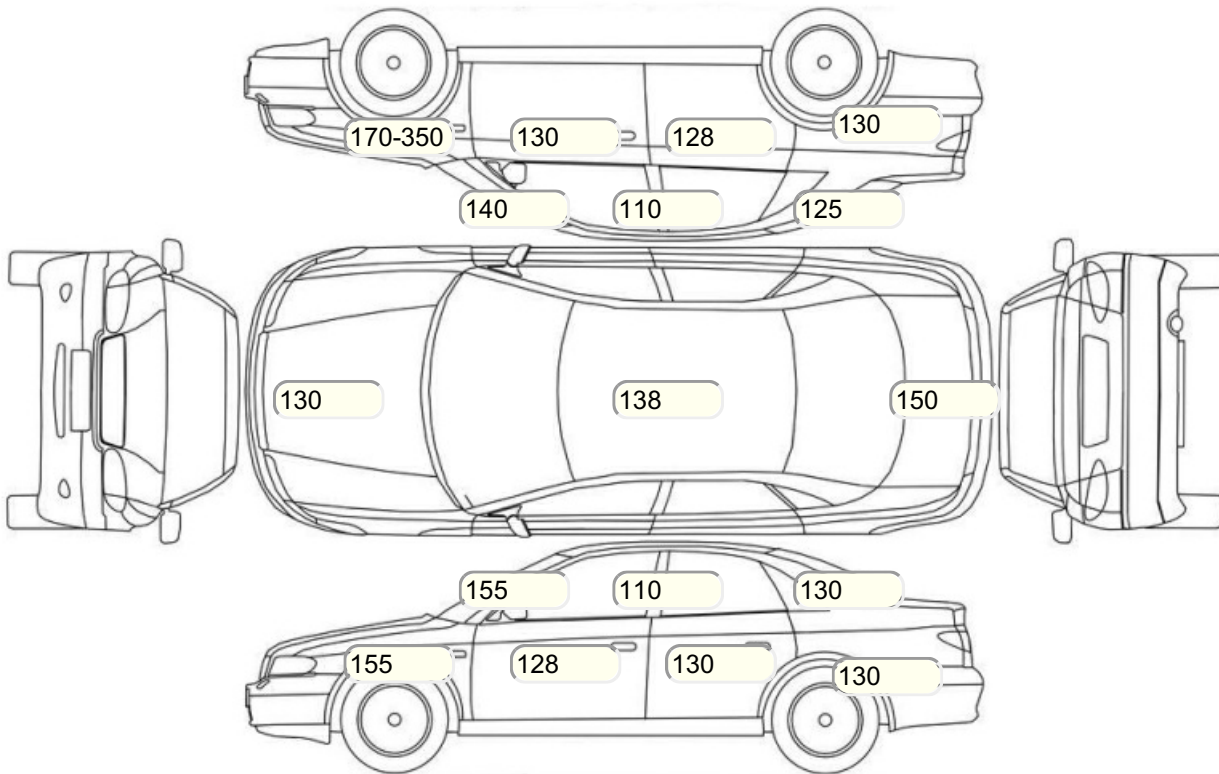

Осмотр состояния ЛКП, мкр

Повреждения экс- и интерьера

Элемент	Состояние ЛКП элемента	Повреждение
Крыло переднее правое		Вторичный окрас детали
Крыша		Скол

Комплектация

- 1 Круиз-контроль Круиз-контроль
- 2 Подушки безопасности 6
- 3 Регулировка руля В 2 направлениях
- 4 Регулировка сиденья переднего пассажира Механическая
- 5 Регулировка сиденья водителя Механическая
- 6 Обогрев сидений Передние + задние
- 7 Проигрыватель аудио Аудиоподготовка
- 8 Динамики 6
- 9 Система кондиционирования воздуха Климат (3 зоны)
- 10 Усилитель руля Электроусилитель
- 11 Электростеклоподъемники Все
- 12 Штатная аудиоподготовка
- 13 Розетка 12 V
- 14 Регулировка руля по высоте и вылету
- 15 Прикуриватель и пепельница
- 16 Смойщик фар
- 17 Обогрев зеркал
- 18 Бортовой компьютер
- 19 AUX
- 20 Система адаптивного освещения
- 21 Светодиодные фары
- 22 Передние противотуманные фары
- 23 Электропривод регулировки зеркал
- 24 Центральный замок
- 25 Блокировка задних дверей
- 26 Isofix/LATCH
- 27 ESP
- 28 Подушки безопасности оконные (шторки)
- 29 Подушки безопасности боковые
- 30 Подушка безопасности пассажира
- 31 Подушка безопасности водителя
- 32 Парктроник
- 33 Система контроля слепых зон
- 34 Система контроля давления в шинах
- 35 Система курсовой устойчивости
- 36 Антипробуксовочная система
- 37 Антиблокировочная система (ABS)
- 38 Электропривод крышки багажника
- 39 Система доступа без ключа
- 40 Система автоматической парковки
- 41 Регулировка сидений водителя по высоте
- 42 Парктроник передний
- 43 Парктроник задний
- 44 Камера заднего вида
- 45 Камера 360°
- 46 Запуск двигателя с кнопки
- 47 Навигационная система
- 48 Bluetooth
- 49 USB порт
- 50 Подогрев задних сидений
- 51 Электронная приборная панель
- 52 Подогрев передних сидений
- 53 Обогрев рулевого колеса
- 54 Электропривод складывания зеркал
- 55 Мультируль
- 56 Розетка 220В
- 57 Помощи при торможении (BAS, EBD)
- 58 Турбированный двигатель
- 59 Электроподъемники передние
- 60 Электроподъемники задние
- 61 Складывающееся заднее сидение (опция)
- 62 Подрулевые лепестки переключения передач
- 63 Отделка кожей рычага КПП
- 64 Отделка кожей рулевого колеса
- 65 Индикатор внешней температуры
- 66 Датчик света
- 67 Датчик дождя