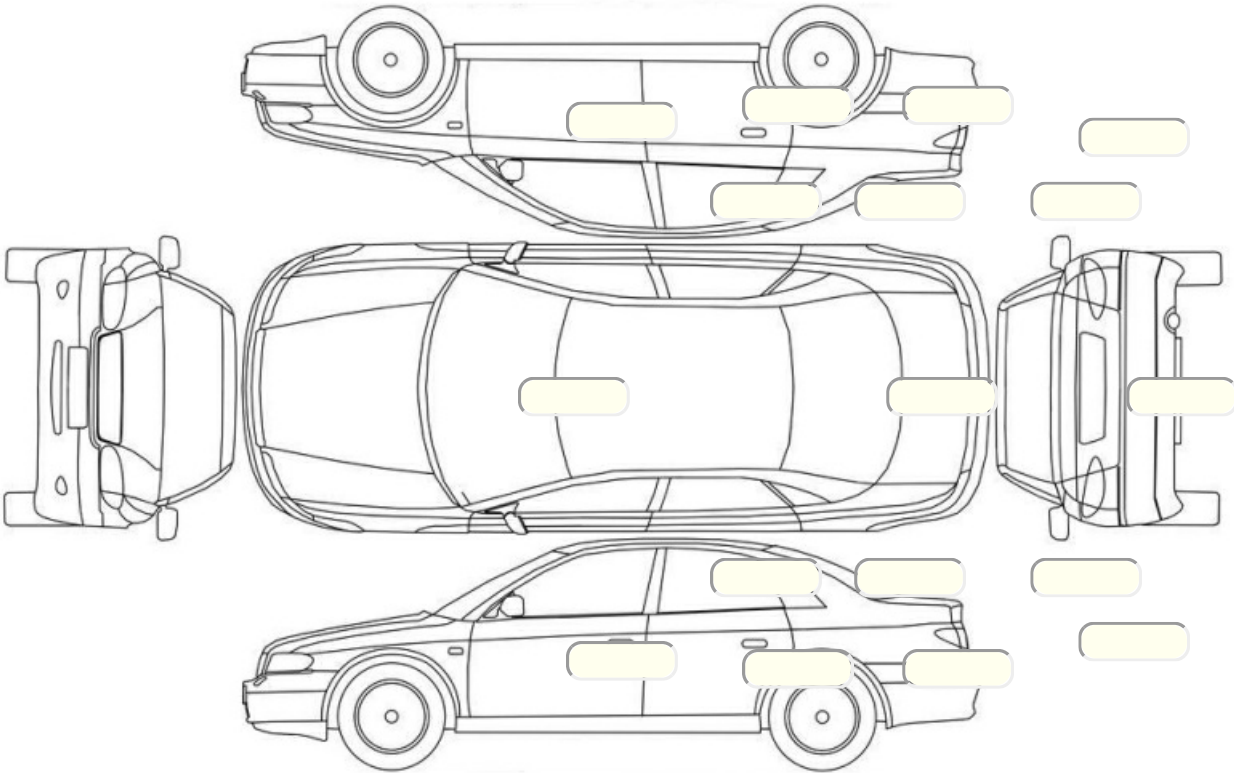

Осмотр состояния ЛКП, мкр

Повреждения экс- и интерьера

Элемент	Состояние ЛКП элемента	Повреждение
---------	------------------------	-------------

Комплектация

- 1 Круиз-контроль Круиз-контроль
- 2 Подушки безопасности 4
- 3 Регулировка руля В 2 направлениях
- 4 Регулировка сиденья переднего пассажира Механическая
- 5 Регулировка сиденья водителя Механическая
- 6 Галогеновые фары
- 7 Электропривод регулировки зеркал
- 8 Центральный замок
- 9 Иммобилайзер
- 10 Isofix/LATCH
- 11 ESP
- 12 Подушки безопасности боковые
- 13 Подушка безопасности пассажира
- 14 Подушка безопасности водителя
- 15 Парктроник
- 16 Система помощи при спуске
- 17 Система помощи при подъеме
- 18 Система курсовой устойчивости
- 19 Антипробуксовочная система
- 20 Антиблокировочная система (ABS)
- 21 ЭРА-ГЛОНАСС
- 22 Isofix(передний ряд)
- 23 Помощи при торможении (BAS, EBD)