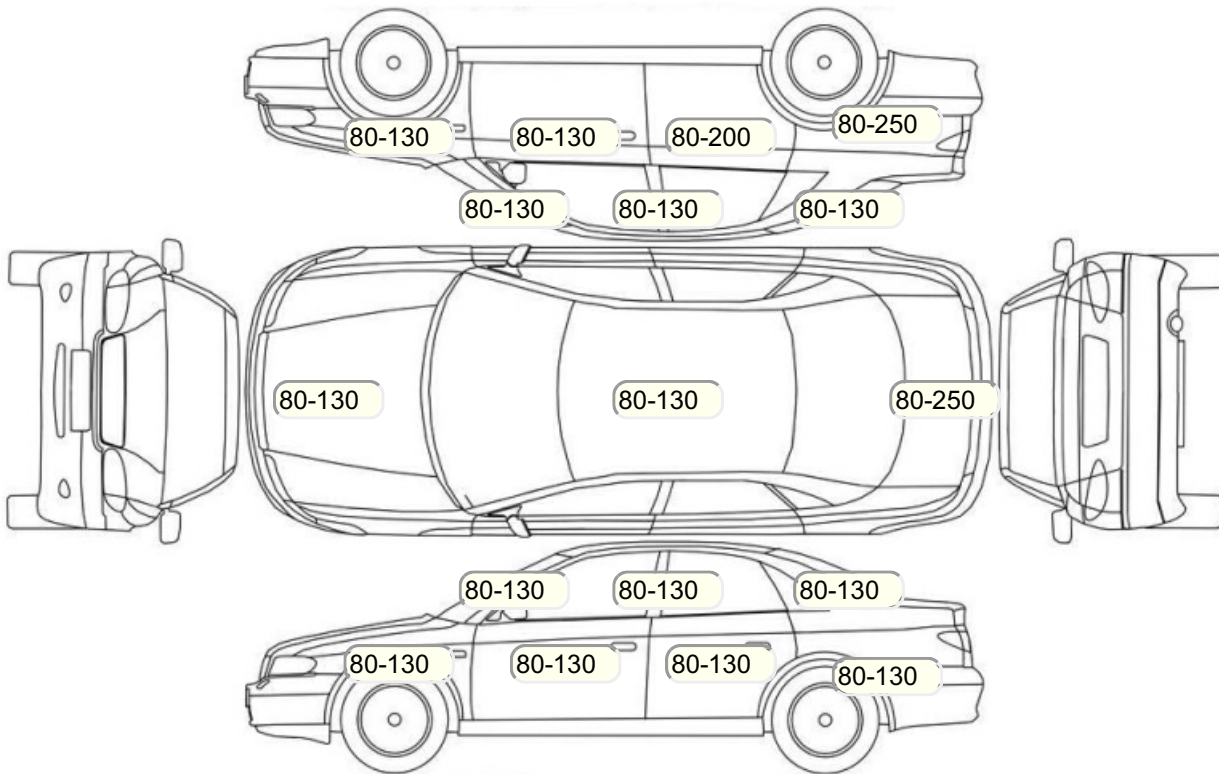

Осмотр состояния ЛКП, мкр

Повреждения экс- и интерьера

Элемент	Состояние ЛКП элемента	Повреждение
Крыло заднее правое	Вторичный окрас	
Крышка или дверь багажника	Вторичный окрас	

Комплектация

Результаты диагностики