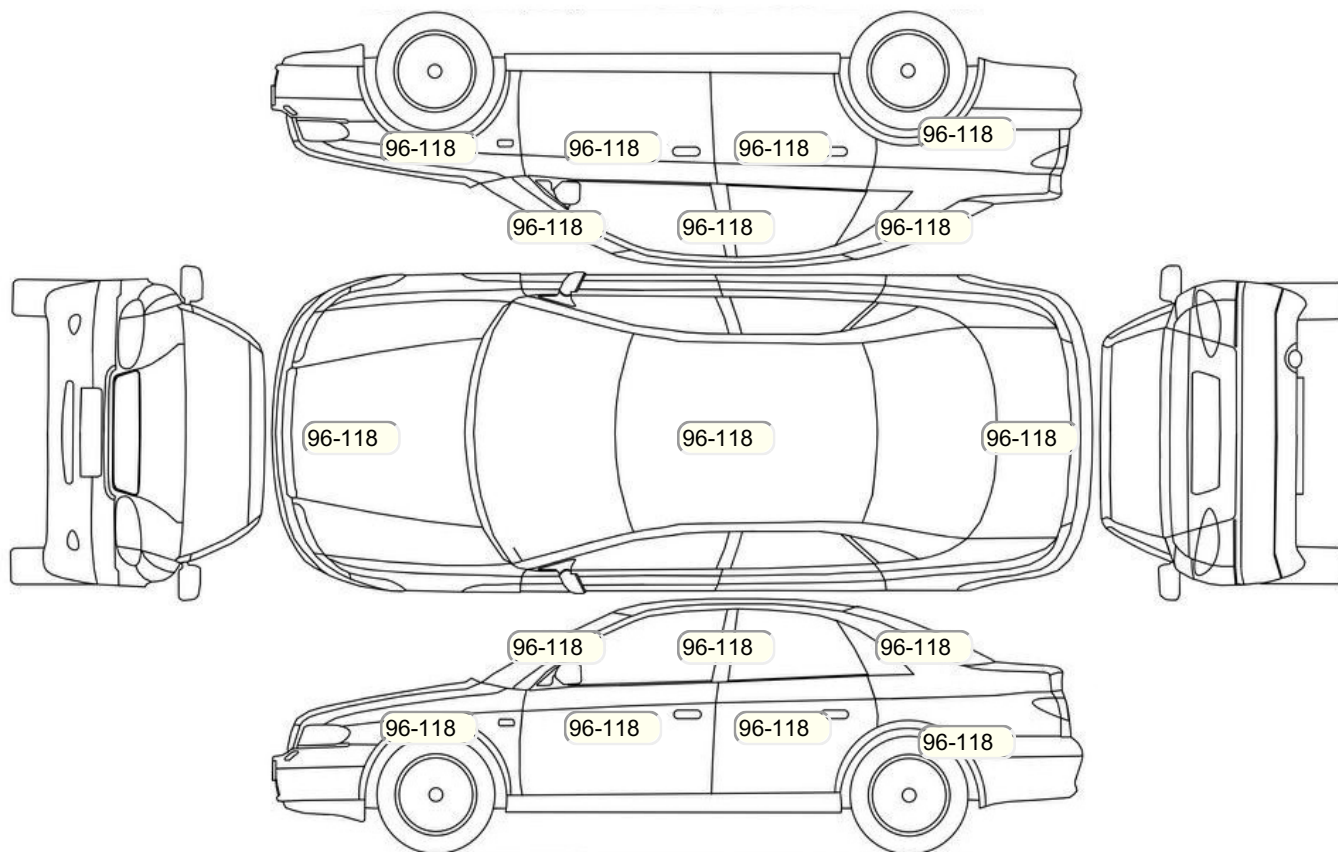

Осмотр состояния ЛКП, мкр

Повреждения экс- и интерьера

Элемент	Состояние ЛКП элемента	Повреждение
---------	------------------------	-------------

Комплектация

- 1 Регулировка сиденья переднего пассажира Механическая
- 2 Регулировка сиденья водителя Механическая
- 3 Обогрев сидений Передние
- 4 Динамики 6
- 5 Усилитель руля Гидроусилитель
- 6 Электростеклоподъемники Все
- 7 Розетка 12 V
- 8 Видеомонитор с DVD проигрывателем
- 9 Бортовой компьютер
- 10 Передние противотуманные фары
- 11 Электропривод регулировки зеркал
- 12 Центральный замок
- 13 Блокировка задних дверей
- 14 Парктроник
- 15 Система курсовой устойчивости
- 16 Антипробуксовочная система
- 17 Антиблокировочная система (ABS)
- 18 Камера заднего вида
- 19 USB порт
- 20 Мультируль
- 21 Темный салон
- 22 Отделка кожей рычага КПП
- 23 Индикатор внешней температуры