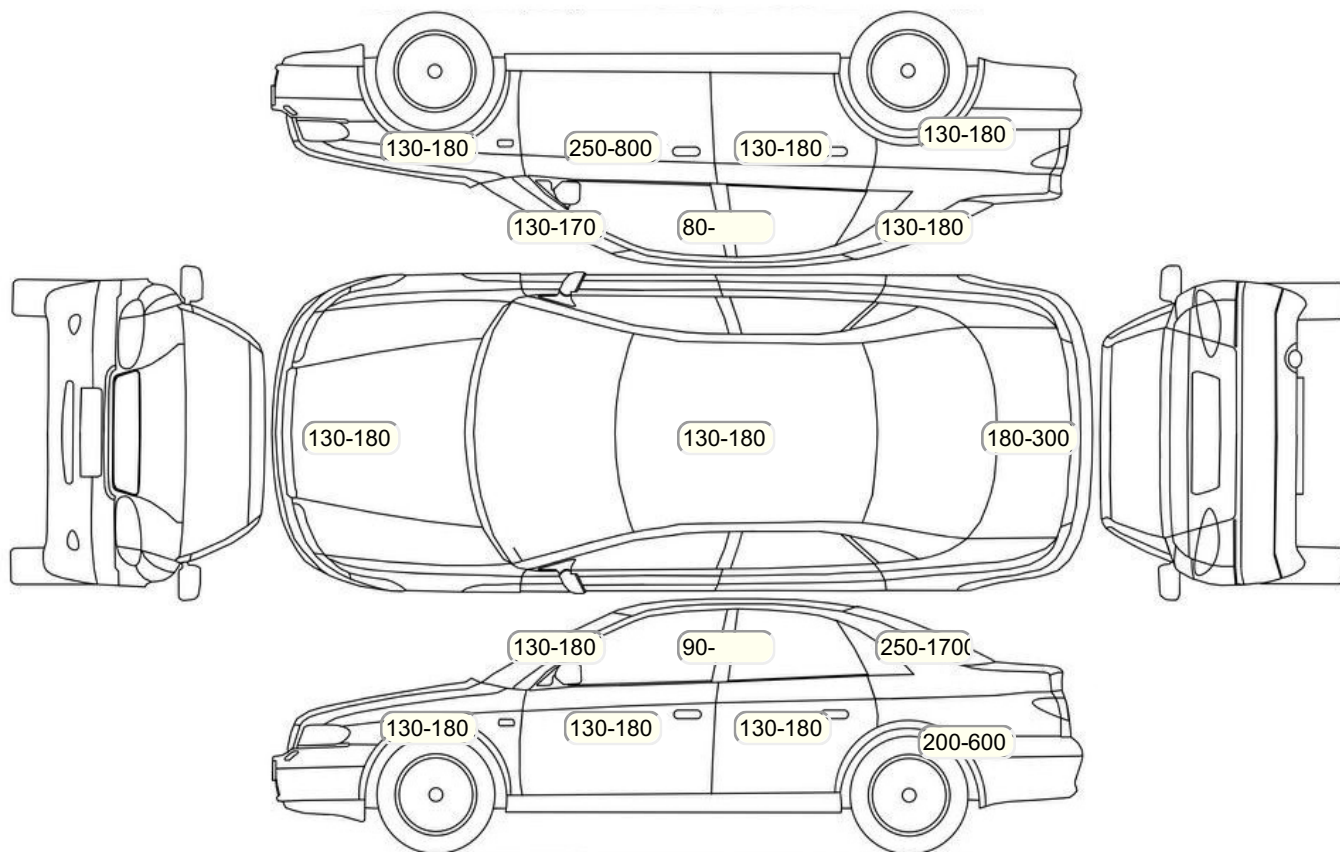

Акт осмотра автомобиля

г. Санкт-Петербург

29.06.2024

Марка	Jaguar	Модель	XE
Год	01/01/2019	Пробег	107383 км
ВИН	SAJAB4BN9LCP56185	Цвет	Синий
Двигатель	1999 см / Дизель	Коробка передач	автоматическая коробка
Тип кузова	Седан	Привод	задний привод
ПТС	Оригинал	Кол-во регистраций	3
Кол-во ключей	2	Гарантия до	24.12.2022/Нет
Предварительная оценка	2940000	Второй комплект колес/шин	Нет

Осмотр состояния ЛКП, мкр

Повреждения экс- и интерьера

Элемент	Состояние ЛКП элемента	Повреждение
Дверь передняя правая		Вторичный окрас детали
Крыло заднее левое		Замена произведена