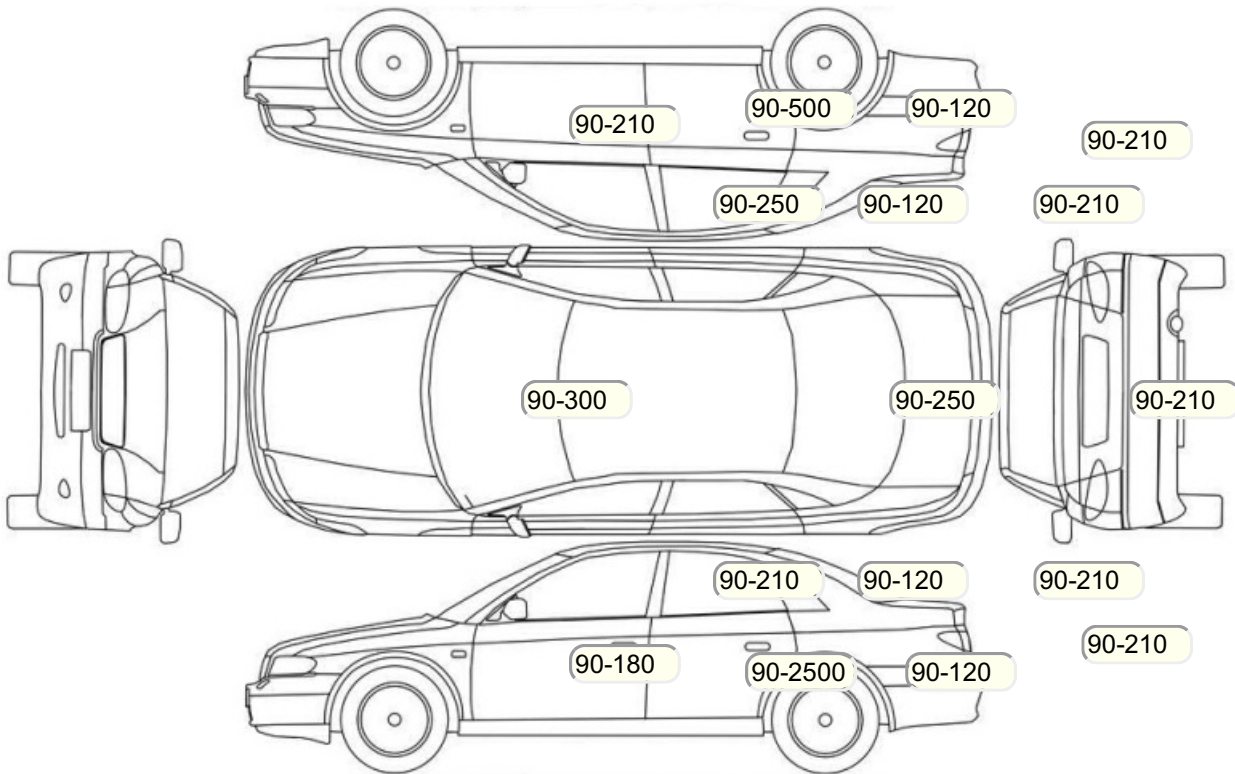

Осмотр состояния ЛКП, мкр

Повреждения экс- и интерьера

Элемент	Состояние ЛКП элемента	Повреждение
Дверь передняя левая	Вторичный окрас, Ремонт	
Дверь передняя правая	Вторичный окрас	
Капот	Вторичный окрас	
Крыло заднее левое	Вторичный окрас	
Крыло заднее правое	Вторичный окрас	
Крыло переднее правое	Вторичный окрас	
Крыша	Вторичный окрас	
Крышка или дверь багажника	Вторичный окрас	
Левая задняя стойка	Вторичный окрас	
Левая передняя стойка	Вторичный окрас	
Правая задняя стойка	Вторичный окрас	
Правая передняя стойка	Вторичный окрас	