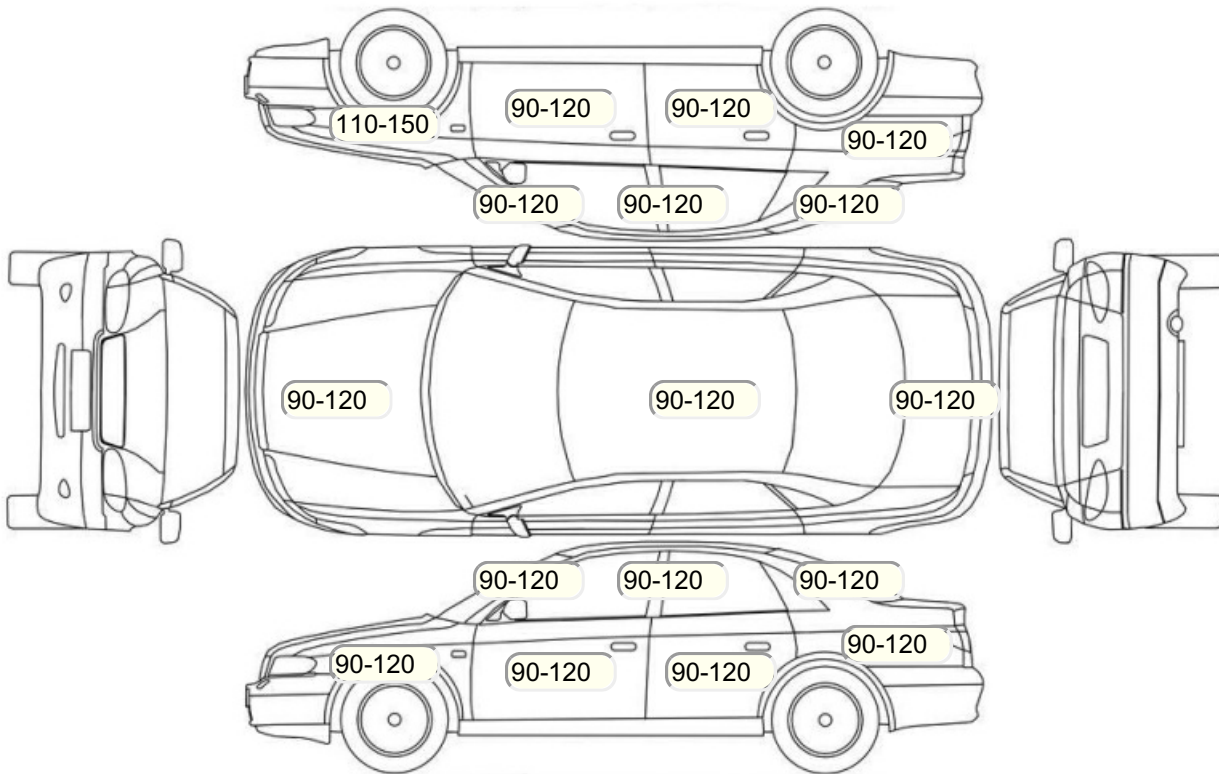

Осмотр состояния ЛКП, мкр

Повреждения экс- и интерьера

Элемент	Состояние ЛКП элемента	Повреждение
---------	------------------------	-------------

Комплектация

- 1 Круиз-контроль Круиз-контроль
- 2 Подушки безопасности 10
- 3 Регулировка руля В 2 направлениях
- 4 Регулировка сиденья переднего пассажира Механическая
- 5 Регулировка сиденья водителя Механическая
- 6 Обогрев сидений Передние
- 7 Проигрыватель аудио CD-магнитола
- 8 Динамики 10
- 9 Система кондиционирования воздуха Климат (2 зоны)
- 10 Электрообогрев форсунок стеклоомывателей
- 11 Электрообогрев лобового стекла
- 12 Электрообогрев зоны стеклоочистителей
- 13 Электропривод регулировки зеркал
- 14 Центральный замок
- 15 Блокировка задних дверей
- 16 Противоугонная сигнализация
- 17 ESP
- 18 Подушки безопасности оконные (шторки)
- 19 Подушки безопасности боковые задние
- 20 Подушки безопасности боковые
- 21 Подушка безопасности пассажира
- 22 Подушка безопасности для защиты коленей водителя
- 23 Подушка безопасности водителя
- 24 Парктроник
- 25 Система контроля слепых зон
- 26 Антипробуксовочная система
- 27 Антиблокировочная система (ABS)
- 28 Камера 360°
- 29 Темный салон
- 30 Датчик света
- 31 Датчик дождя
- 32 Штатная сигнализация