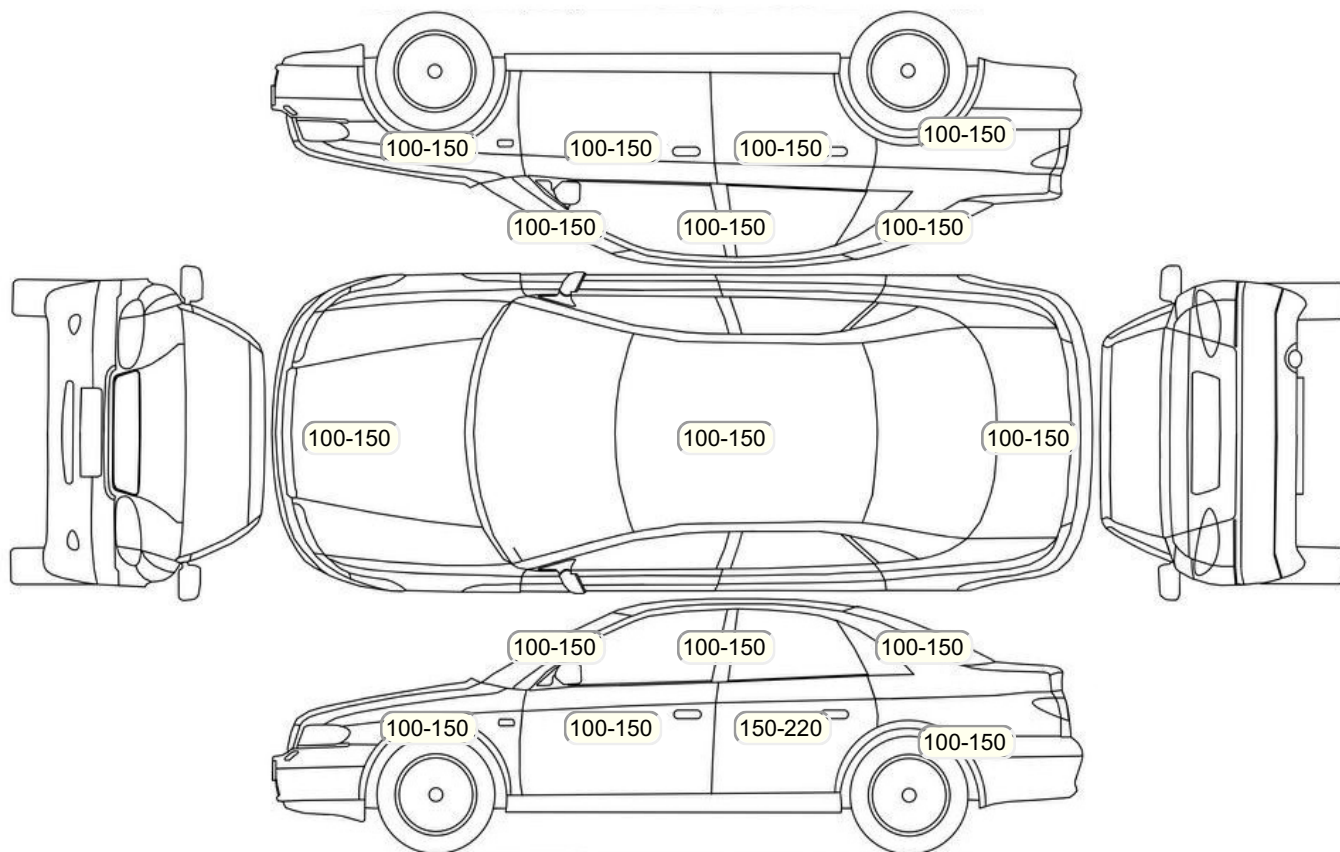

Акт осмотра автомобиля

г. Санкт-Петербург

19.07.2024

Марка	Toyota	Модель	Camry
Год	01/01/2018	Пробег	118295 км
ВИН	XW7BF3HK00S101258	Цвет	Черный
Двигатель	2487 см / Бензин	Коробка передач	автоматическая коробка
Тип кузова	Седан	Привод	передний привод
ПТС	Оригинал	Кол-во регистраций	4
Кол-во ключей	2	Гарантия до	03.05.2021/Нет
Предварительная оценка		Второй комплект колес/шин	Нет

Осмотр состояния ЛКП, мкр

Повреждения экс- и интерьера

Элемент	Состояние ЛКП элемента	Повреждение