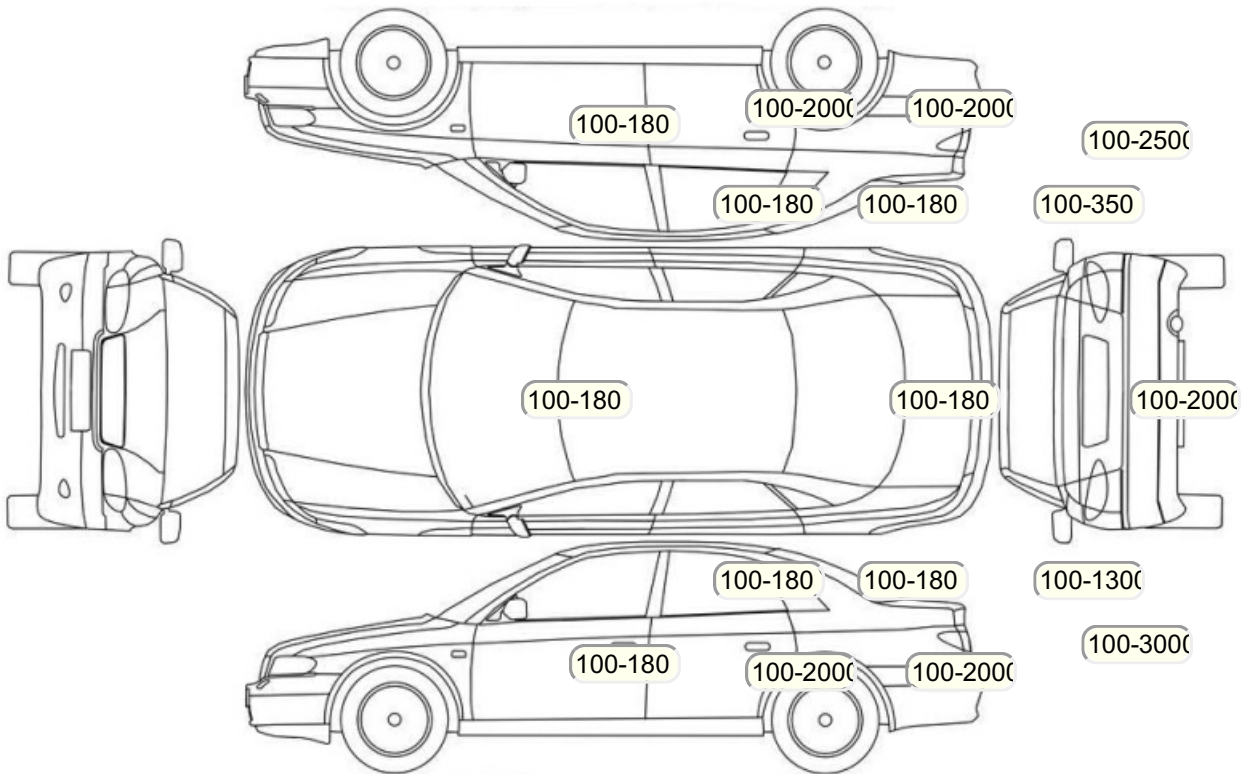

Акт осмотра автомобиля

г. Санкт-Петербург

02.10.2024

Марка	Toyota	Модель	Camry
Год	01/01/2018	Пробег	83000 км
ВИН	XM7BZYHK10S104240	Цвет	Черный
Двигатель	3456 см / Бензин	Коробка передач	автоматическая коробка
Тип кузова	Седан	Привод	передний привод
ПТС	Дубль	Кол-во регистраций	3
Кол-во ключей	2	Гарантия до	25.12.2021/Нет
Предварительная оценка		Второй комплект колес/шин	Да

Осмотр состояния ЛКП, мкр

Повреждения экс- и интерьера

Элемент	Состояние ЛКП элемента	Повреждение
Крыло заднее левое		Потертость, Скол