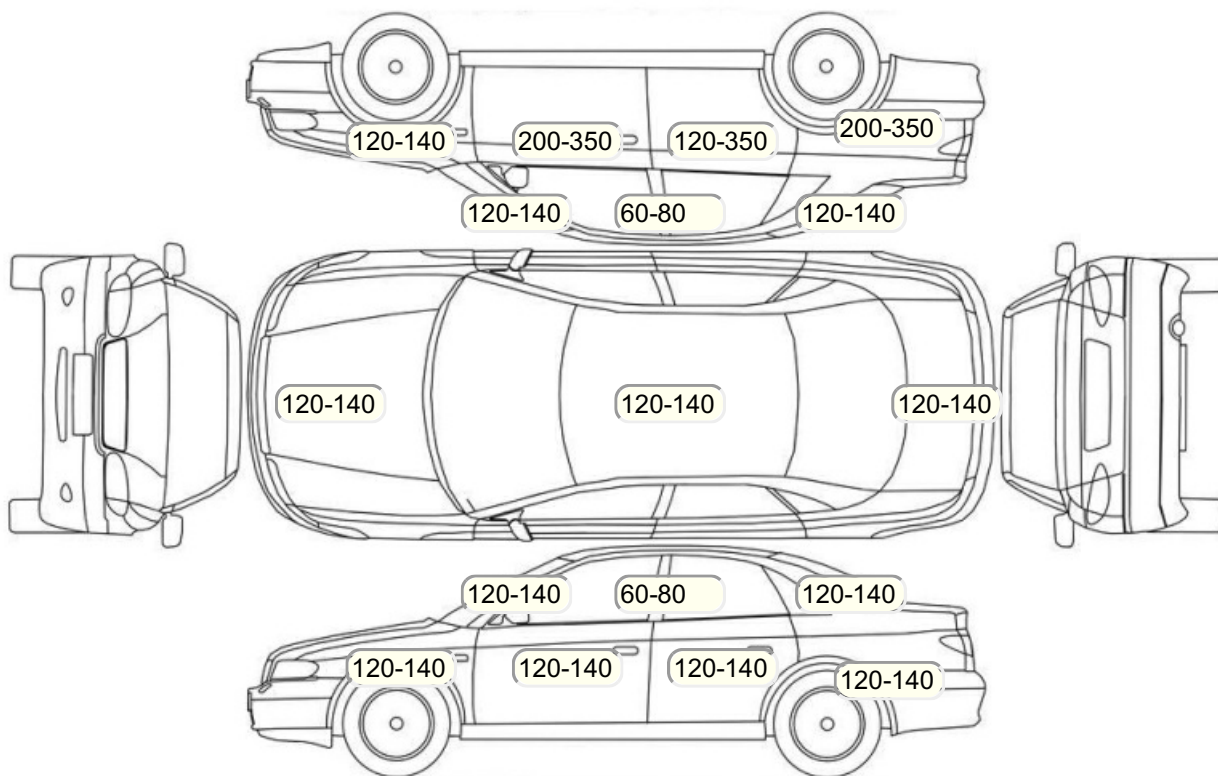

Осмотр состояния ЛКП, мкр

Повреждения экс- и интерьера

Элемент	Состояние ЛКП элемента	Повреждение
---------	------------------------	-------------

Комплектация

- 1 Круиз-контроль Круиз-контроль
- 2 Подушки безопасности 4
- 3 Регулировка руля В 2 направлениях
- 4 Регулировка сиденья переднего пассажира Механическая
- 5 Регулировка сиденья водителя Механическая
- 6 Обогрев сидений Передние
- 7 Проигрыватель аудио Аудиоподготовка
- 8 Динамики 4
- 9 Система кондиционирования воздуха Климат (2 зоны)
- 10 Усилитель руля Гидроусилитель
- 11 Электростеклоподъемники Все
- 12 Штатная аудиоподготовка
- 13 Розетка 12 V
- 14 Регулировка руля по высоте и вылету
- 15 Обогрев зеркал
- 16 AUX
- 17 Галогеновые фары
- 18 Автоматический корректор фар
- 19 Электропривод регулировки зеркал
- 20 Центральный замок
- 21 Имобилайзер
- 22 Isofix/LATCH
- 23 Подушка безопасности пассажира
- 24 Подушка безопасности водителя
- 25 Антиблокировочная система (ABS)
- 26 Регулировка сидений водителя по высоте
- 27 Bluetooth
- 28 USB порт
- 29 Передний центральный подлокотник
- 30 Мультируль
- 31 Регулировка передних по высоте
- 32 Светлый салон
- 33 Отделка кожей рулевого колеса