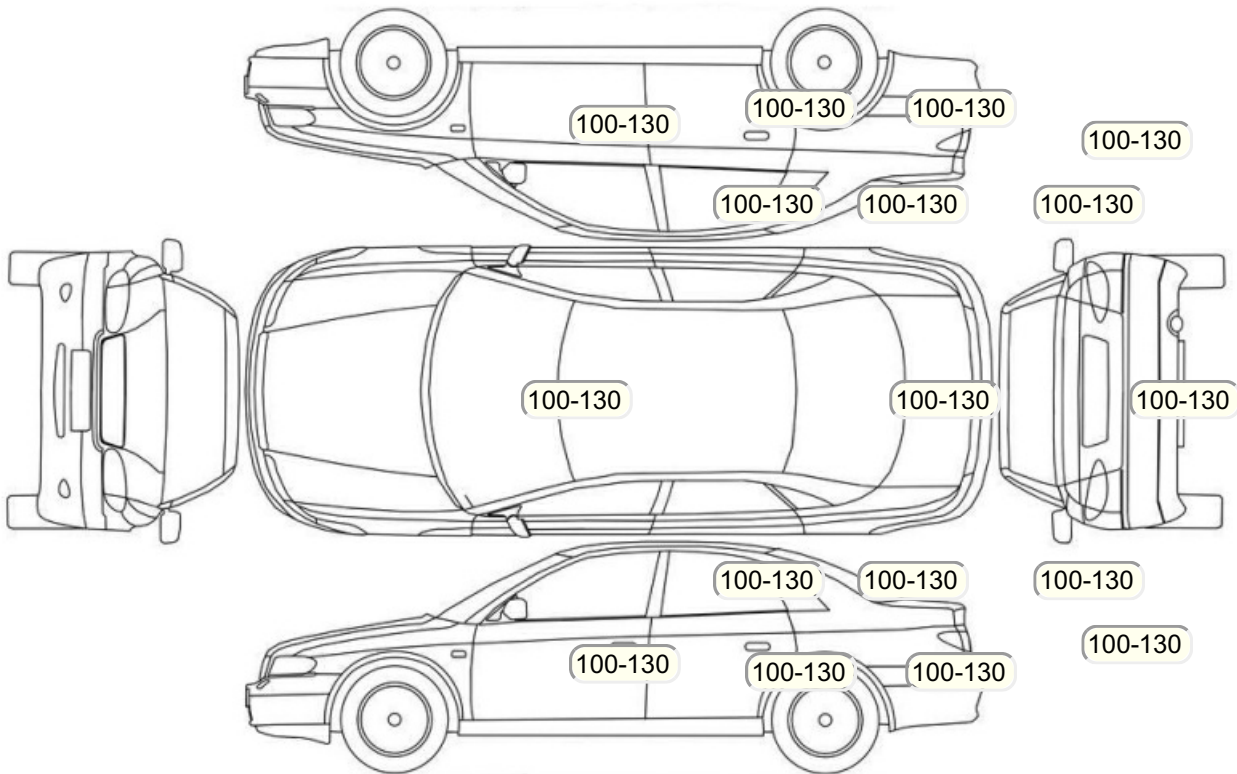

Акт осмотра автомобиля

г. Санкт-Петербург

26.09.2024

Марка	Renault	Модель	Каптур
Год	01/01/2021	Пробег	202799 км
ВИН	X7LASRA3966948801	Цвет	Синий
Двигатель	1332 см / Бензин	Коробка передач	коробка-вариатор
Тип кузова	Внедорожник 5 дв.	Привод	передний привод
ПТС	Оригинал	Кол-во регистраций	1
Кол-во ключей	2	Гарантия до	01.09.2024/Нет
Предварительная оценка		Второй комплект колес/шин	Нет

Осмотр состояния ЛКП, мкр

Повреждения экс- и интерьера

Элемент	Состояние ЛКП элемента	Повреждение