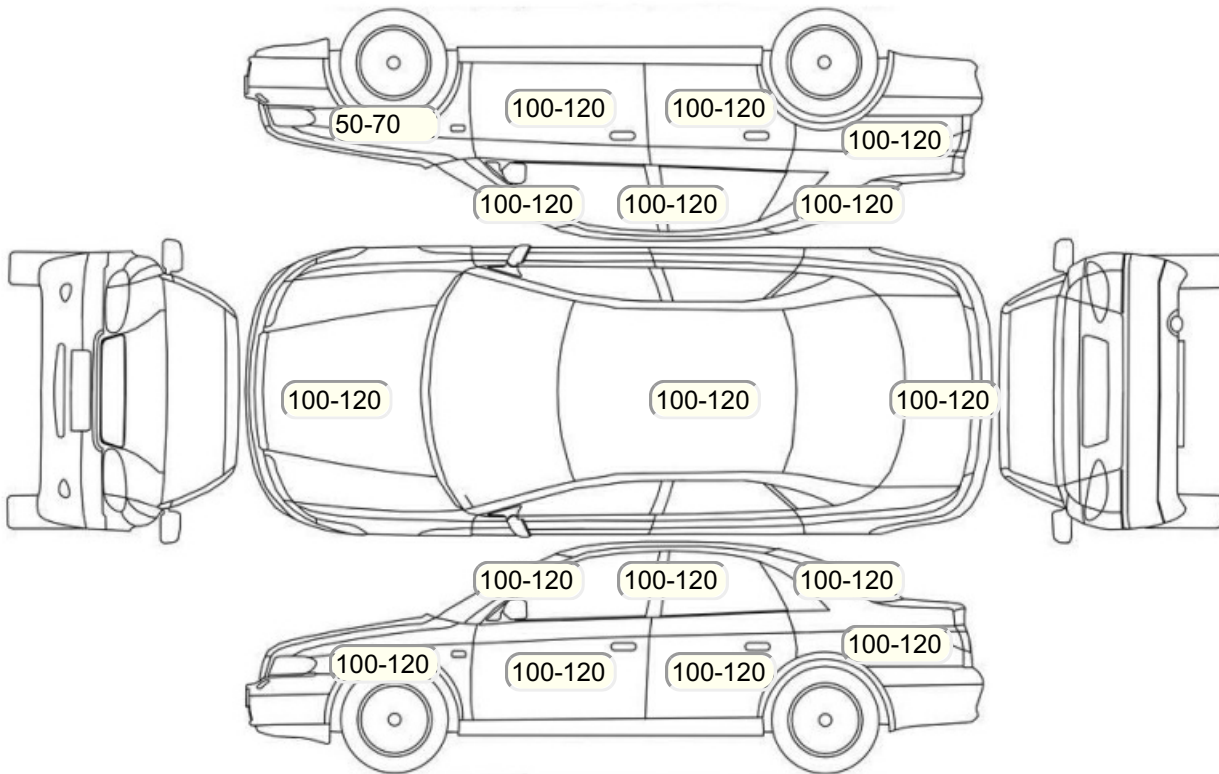

Осмотр состояния ЛКП, мкр

Повреждения экс- и интерьера

| Элемент | Состояние ЛКП элемента | Повреждение |
|----------------------|------------------------|-------------|
| Крыло переднее левое | Деталь заменена | |