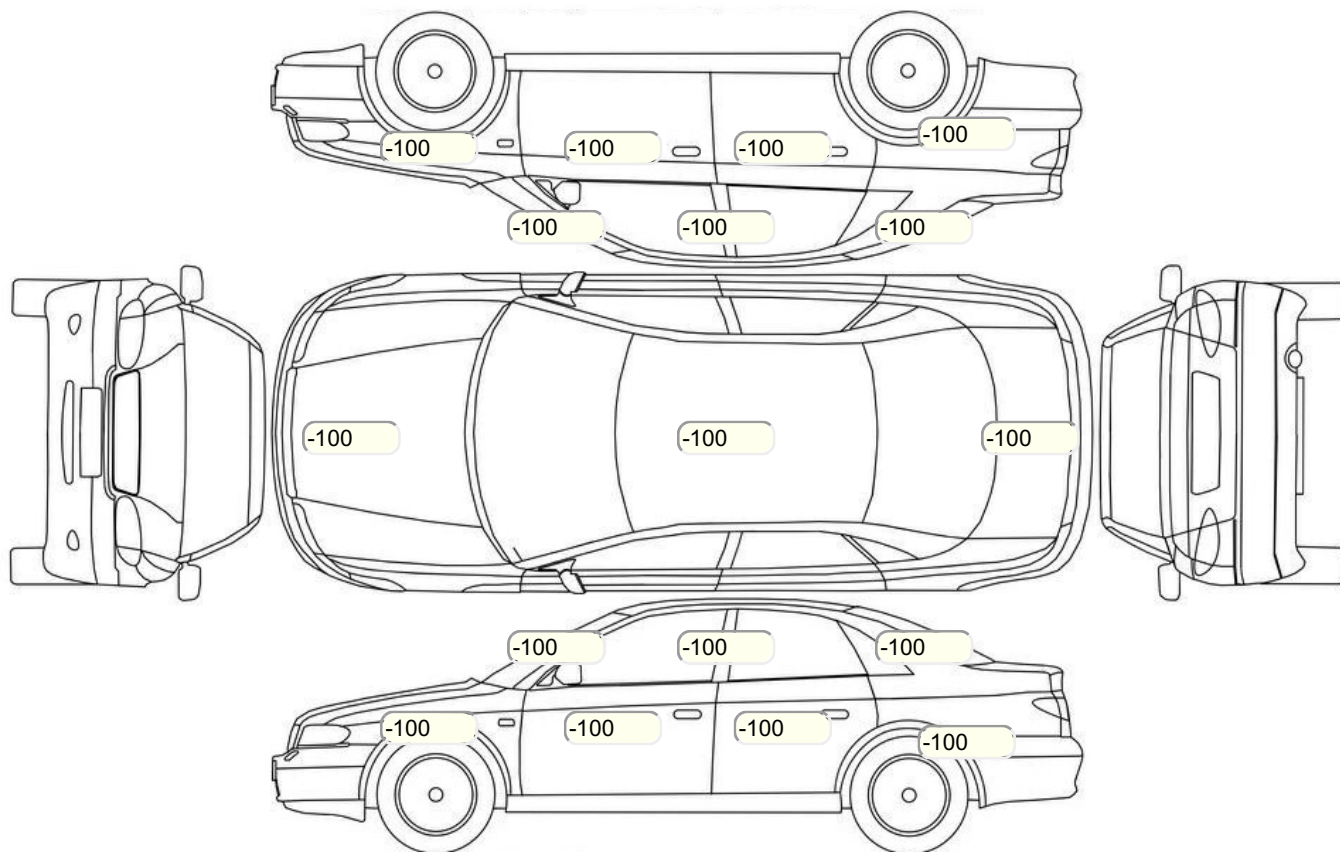

Осмотр состояния ЛКП, мкр

Повреждения экс- и интерьера

Элемент	Состояние ЛКП элемента	Повреждение
---------	------------------------	-------------

Комплектация

- 1 Круиз-контроль Круиз-контроль
- 2 Подушки безопасности 6
- 3 Регулировка руля В 2 направлениях
- 4 Регулировка сиденья переднего пассажира Механическая
- 5 Регулировка сиденья водителя Механическая
- 6 Обогрев сидений Передние
- 7 Проигрыватель аудио Аудиоподготовка
- 8 Динамики 6
- 9 Система кондиционирования воздуха Климат (2 зоны)
- 10 Усилитель руля Электроусилитель
- 11 Электростеклоподъемники Все
- 12 Электронная система парковки Перед + зад
- 13 Штатная аудиоподготовка
- 14 Розетка 12 V
- 15 Обогрев зеркал
- 16 Бортовой компьютер
- 17 АУХ
- 18 Электрообогрев форсунок стеклоомывателей
- 19 Светодиодные фары
- 20 Передние противотуманные фары
- 21 Электропривод регулировки зеркал
- 22 Центральный замок
- 23 Иммобилайзер
- 24 Isofix/LATCH
- 25 ESP
- 26 Подушки безопасности оконные (шторки)
- 27 Подушки безопасности боковые
- 28 Подушка безопасности пассажира
- 29 Подушка безопасности водителя
- 30 Парктроник
- 31 Система помощи при спуске
- 32 Система помощи при подъеме
- 33 Система курсовой устойчивости
- 34 Антипробуксовочная система
- 35 Антиблокировочная система (ABS)
- 36 Парктроник передний
- 37 Парктроник задний
- 38 Навигационная система
- 39 Bluetooth
- 40 USB порт
- 41 Подогрев передних сидений
- 42 Передний центральный подлокотник
- 43 Обогрев рулевого колеса
- 44 Мультируль
- 45 ЭРА-ГЛОНАСС
- 46 Электроподъемники передние
- 47 Электроподъемники задние
- 48 Отделка кожей рычага КПП
- 49 Отделка кожей рулевого колеса
- 50 Датчик света
- 51 Датчик дождя