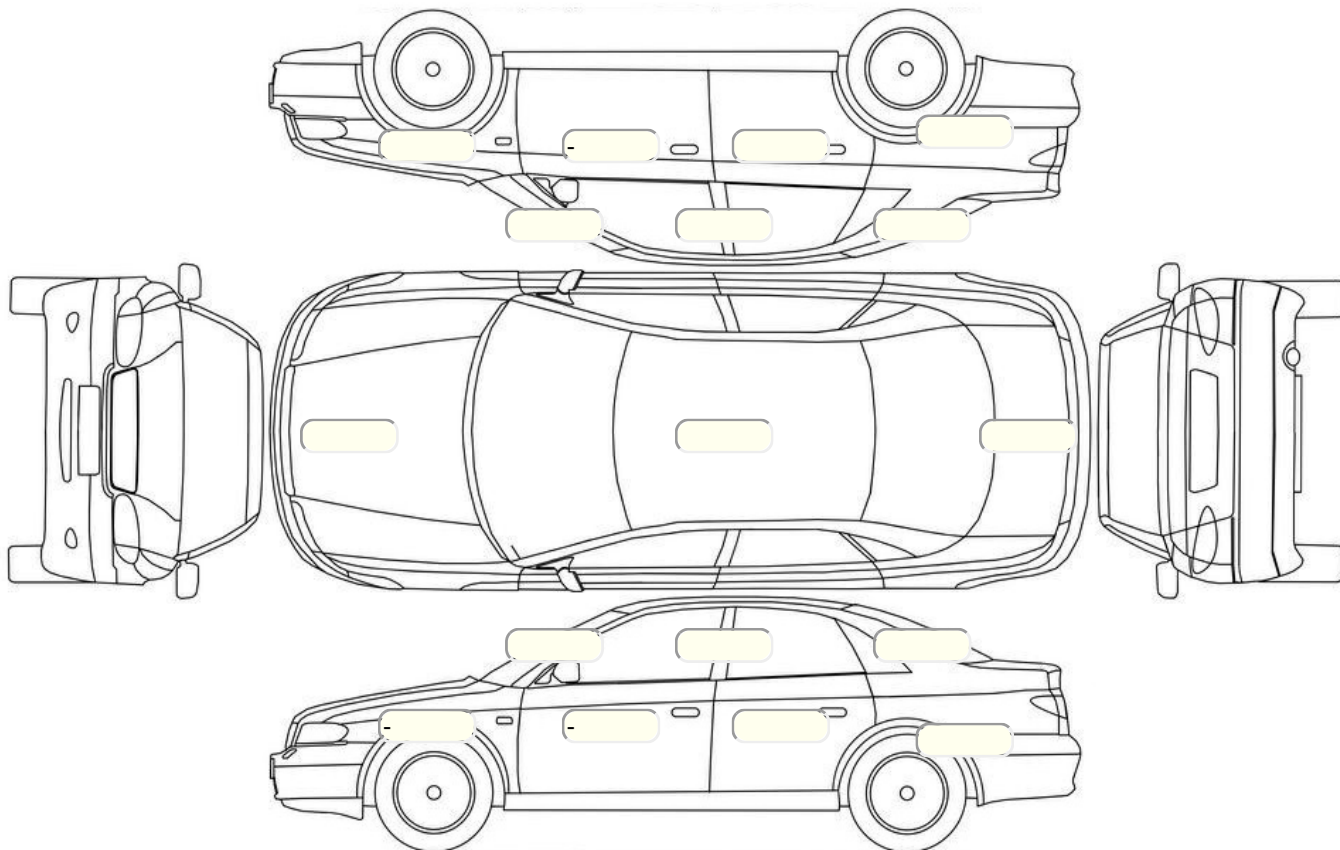

Осмотр состояния ЛКП, мкр

Повреждения экс- и интерьера

Элемент	Состояние ЛКП элемента	Повреждение
Дверь передняя левая	Деталь заменена	
Дверь передняя правая	Деталь заменена	
Крыло переднее левое	Вторичный окрас, Деталь заменена	