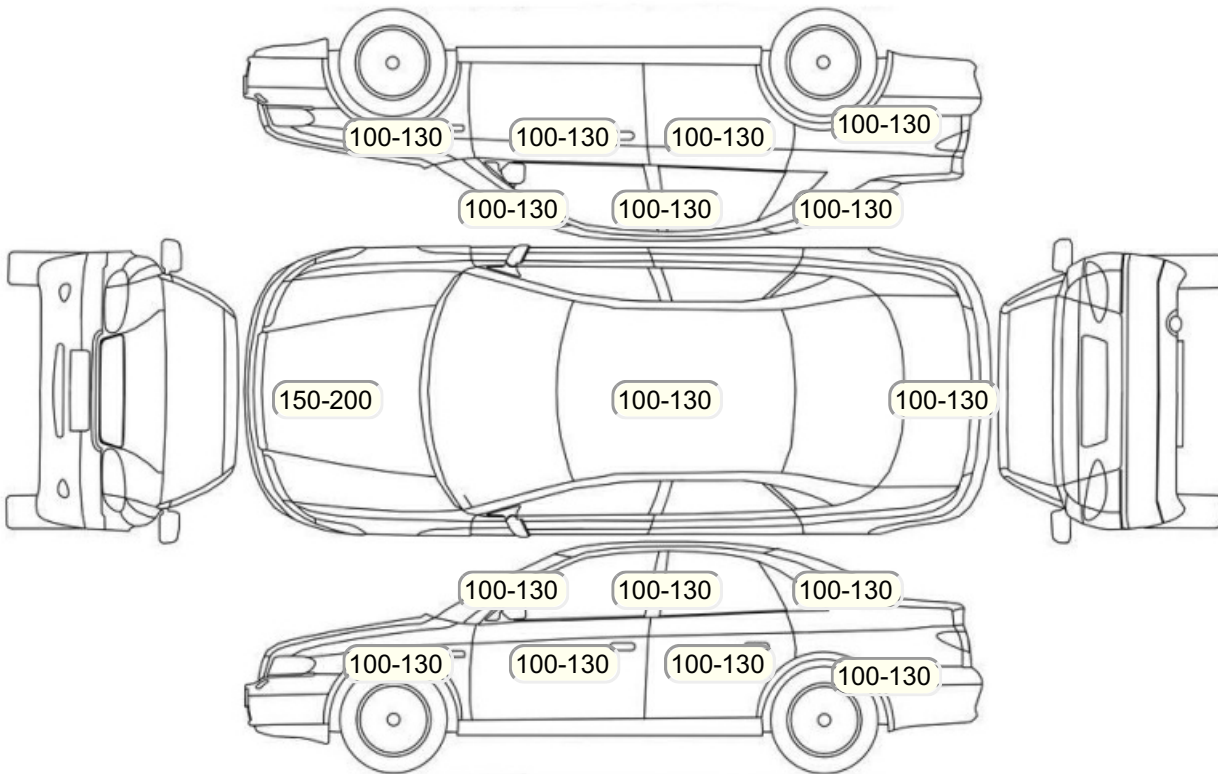

Осмотр состояния ЛКП, мкр

Повреждения экс- и интерьера

Элемент	Состояние ЛКП элемента	Повреждение
Капот	Окрашено, Деталь заменена	

Комплектация

- 1 Подушки безопасности 4
- 2 Регулировка руля В 2 направлениях
- 3 Регулировка сиденья переднего пассажира Механическая
- 4 Регулировка сиденья водителя Механическая
- 5 Обогрев сидений Передние
- 6 Проигрыватель аудио CD-чейнджер
- 7 Динамики 4
- 8 Система кондиционирования воздуха Климат (1 зона)
- 9 Усилитель руля Гидроусилитель
- 10 Электростеклоподъемники Все
- 11 Электронная система парковки Перед + зад
- 12 Тонированные стекла
- 13 Розетка 12 V
- 14 Обогрев зеркал
- 15 Бортовой компьютер
- 16 AUX
- 17 Галогеновые фары
- 18 Электропривод регулировки зеркал
- 19 Центральный замок
- 20 Блокировка задних дверей
- 21 Isofix/LATCH
- 22 ESP
- 23 Подушки безопасности оконные (шторки)
- 24 Подушки безопасности боковые задние
- 25 Подушки безопасности боковые
- 26 Подушка безопасности для защиты коленей водителя
- 27 Подушка безопасности водителя
- 28 Антипробуксовочная система
- 29 Антиблокировочная система (ABS)
- 30 Парктроник передний
- 31 Парктроник задний
- 32 Навигационная система
- 33 Bluetooth
- 34 USB порт
- 35 Подогрев передних сидений
- 36 Передний центральный подлокотник
- 37 Мультируль
- 38 Электроподъемники передние
- 39 Электроподъемники задние
- 40 Светлый салон
- 41 Отделка кожей рычага КПП
- 42 Отделка кожей рулевого колеса
- 43 Индикатор внешней температуры
- 44 Датчик света
- 45 Датчик дождя
- 46 Защита картера двигателя