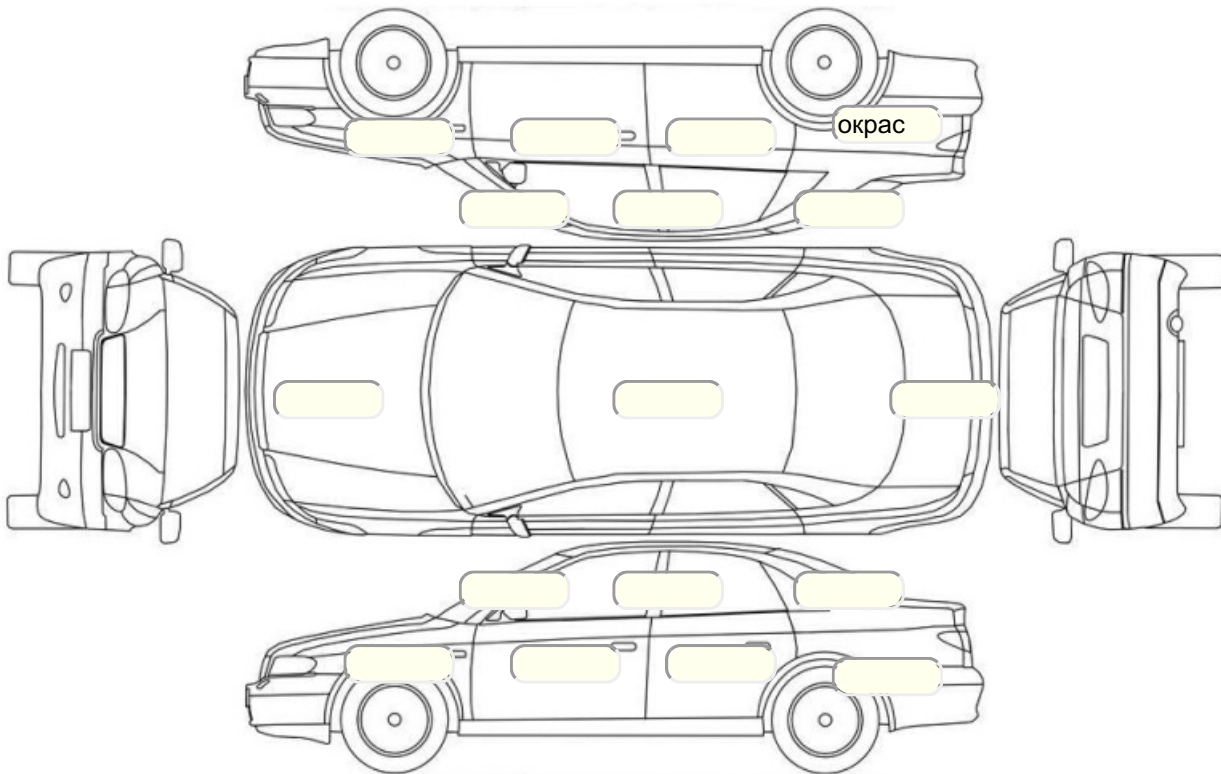

Осмотр состояния ЛКП, мкр

Повреждения экс- и интерьера

Элемент	Состояние ЛКП элемента	Повреждение
Капот		Вмятина, Скол
Крыло заднее левое		Царапина

Комплектация

- 1 Круиз-контроль Круиз-контроль
- 2 Регулировка сиденья переднего пассажира Механическая
- 3 Регулировка сиденья водителя Механическая
- 4 Обогрев сидений Передние
- 5 Система кондиционирования воздуха Кондиционер
- 6 Усилитель руля Гидроусилитель
- 7 Электростеклоподъемники Все
- 8 Бортовой компьютер
- 9 AUX
- 10 Светодиодные фары
- 11 Электропривод регулировки зеркал
- 12 Центральный замок
- 13 Блокировка задних дверей
- 14 Противоугонная сигнализация
- 15 Isofix/LATCH
- 16 Подушки безопасности оконные (шторки)
- 17 Подушки безопасности боковые задние
- 18 Подушки безопасности боковые
- 19 Подушка безопасности пассажира
- 20 Подушка безопасности для защиты коленей водителя
- 21 Подушка безопасности водителя
- 22 Система курсовой устойчивости
- 23 Антипробуксовочная система
- 24 Антиблокировочная система (ABS)
- 25 Камера заднего вида
- 26 Bluetooth
- 27 USB порт
- 28 Мультируль
- 29 Isofix(передний ряд)
- 30 Помощи при торможении (BAS, EBD)
- 31 Датчик света
- 32 Датчик дождя