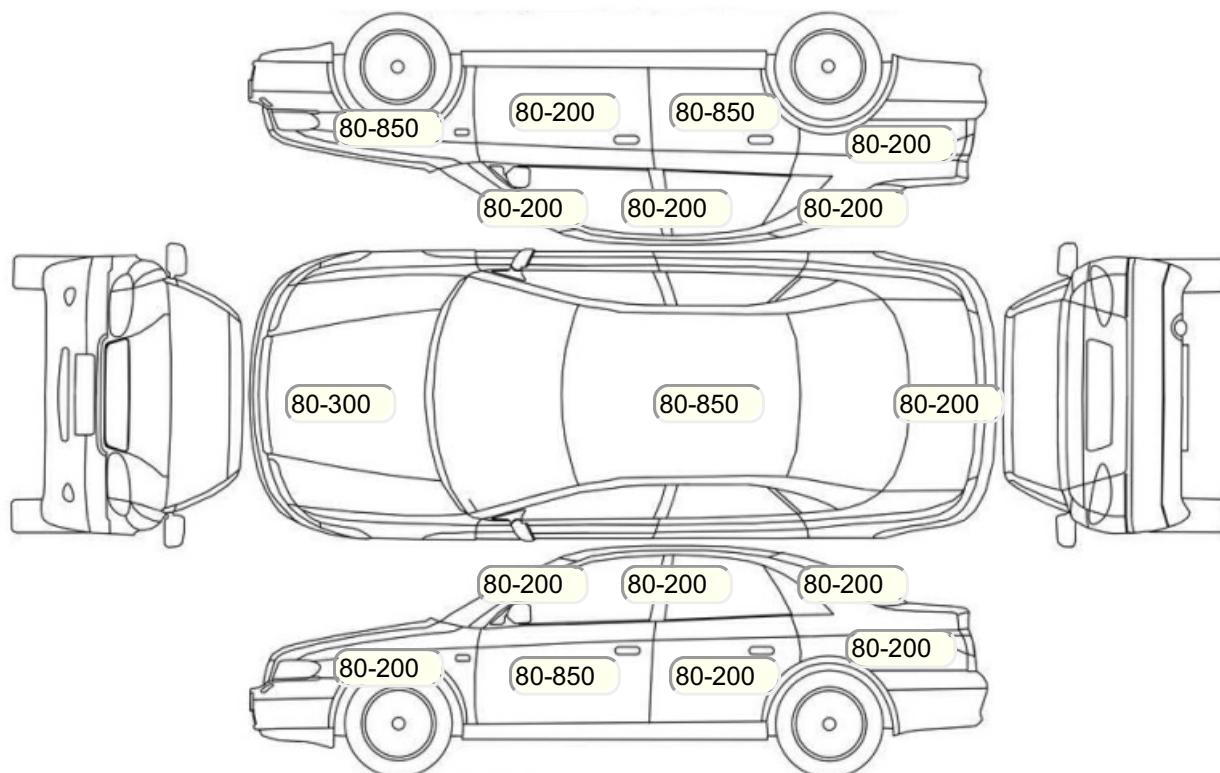

Осмотр состояния ЛКП, мкр

Повреждения экс- и интерьера

Элемент	Состояние ЛКП элемента	Повреждение
Дверь задняя правая	Вторичный окрас	
Капот	Вторичный окрас	
Крыша	Вторичный окрас	

Комплектация

- 1 Круиз-контроль Круиз-контроль
- 2 Регулировка руля В 2 направлениях
- 3 Регулировка сиденья переднего пассажира Механическая
- 4 Регулировка сиденья водителя Механическая
- 5 Обогрев сидений Передние
- 6 Система кондиционирования воздуха Климат (2 зоны)
- 7 Электростеклоподъемники Все
- 8 Штатная аудиоподготовка
- 9 Тонированные стекла
- 10 Розетка 12 V
- 11 Омыватель фар
- 12 Обогрев зеркал
- 13 Бортовой компьютер
- 14 AUX
- 15 Галогеновые фары
- 16 Электропривод регулировки зеркал
- 17 Центральный замок
- 18 Иммобилайзер
- 19 Подушки безопасности боковые
- 20 Подушка безопасности пассажира
- 21 Подушка безопасности водителя
- 22 Парктроник
- 23 Система курсовой устойчивости
- 24 Антипробуксовочная система
- 25 Антиблокировочная система (ABS)
- 26 Парктроник задний
- 27 Камера заднего вида
- 28 Запуск двигателя с кнопки
- 29 Bluetooth
- 30 USB порт
- 31 Электропривод складывания зеркал
- 32 Мультируль
- 33 Отделка кожей рулевого колеса
- 34 Датчик света
- 35 Датчик дождя