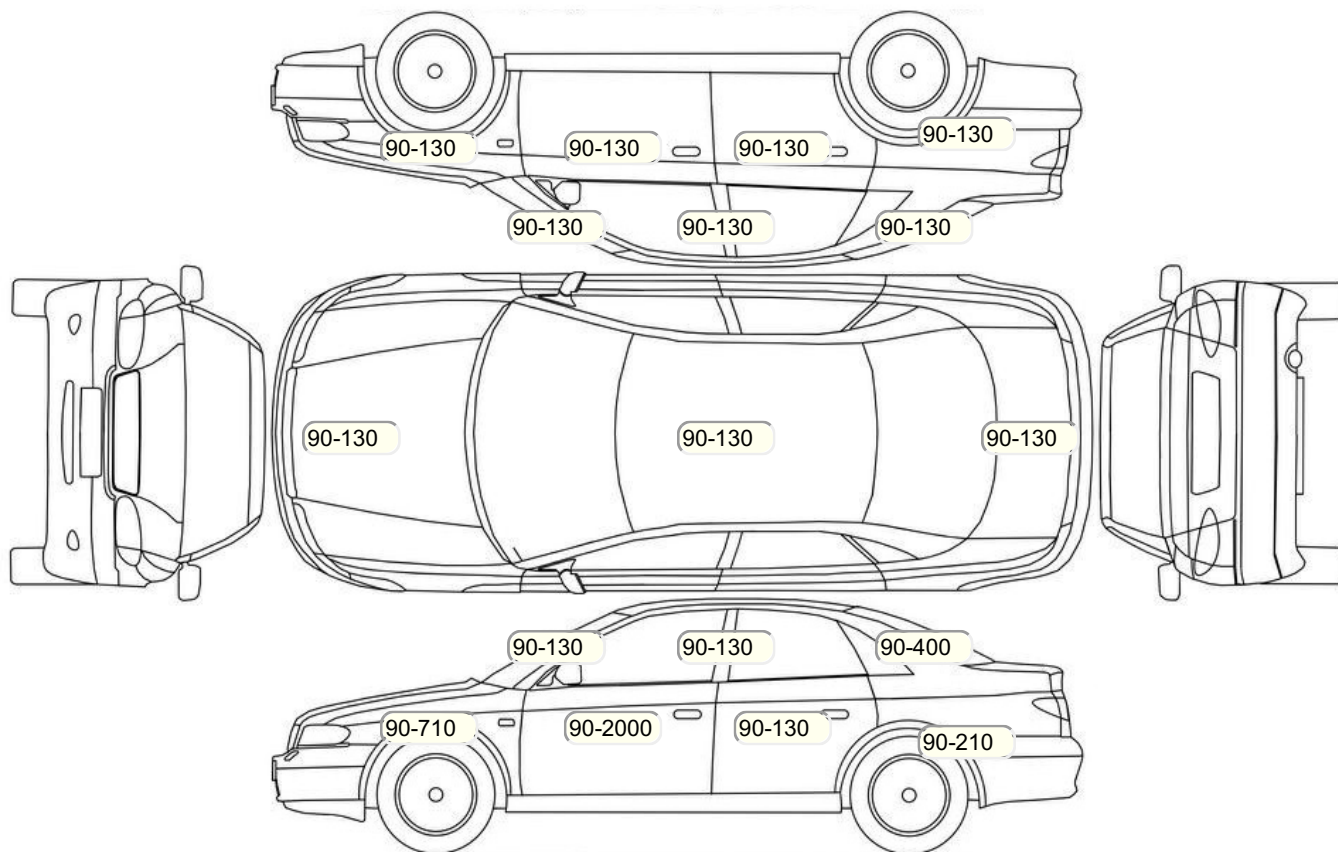

Осмотр состояния ЛКП, мкр

Повреждения экс- и интерьера

Элемент	Состояние ЛКП элемента	Повреждение
---------	------------------------	-------------

Комплектация

- 1 Регулировка руля В 2 направлениях
- 2 Регулировка руля В 1 направлении
- 3 Электростеклоподъемники Передние
- 4 Тонированные стекла
- 5 Розетка 12 V
- 6 Омыватель фар
- 7 Обогрев зеркал
- 8 Бортовой компьютер
- 9 AUX
- 10 Электрообогрев лобового стекла
- 11 Электрообогрев зоны стеклоочистителей
- 12 Передние противотуманные фары
- 13 Электропривод регулировки зеркал
- 14 Центральный замок
- 15 Иммобилайзер
- 16 Isofix/LATCH
- 17 ESP
- 18 Подушки безопасности боковые задние
- 19 Подушка безопасности водителя
- 20 Парктроник
- 21 Антипробуксовочная система
- 22 Антиблокировочная система (ABS)
- 23 Система старт-стоп
- 24 Система доступа без ключа
- 25 Парктроник передний
- 26 Запуск двигателя с кнопки
- 27 Bluetooth
- 28 USB порт
- 29 Подогрев задних сидений
- 30 Электронная приборная панель
- 31 Подогрев передних сидений
- 32 Передний центральный подлокотник
- 33 Обогрев рулевого колеса
- 34 Электропривод складывания зеркал
- 35 Мультируль
- 36 ЭРА-ГЛОНАСС
- 37 Isofix(передний ряд)
- 38 Помощи при торможении (BAS, EBD)
- 39 Электроподъемники задние
- 40 Отделка кожей рулевого колеса
- 41 Датчик света
- 42 Датчик дождя