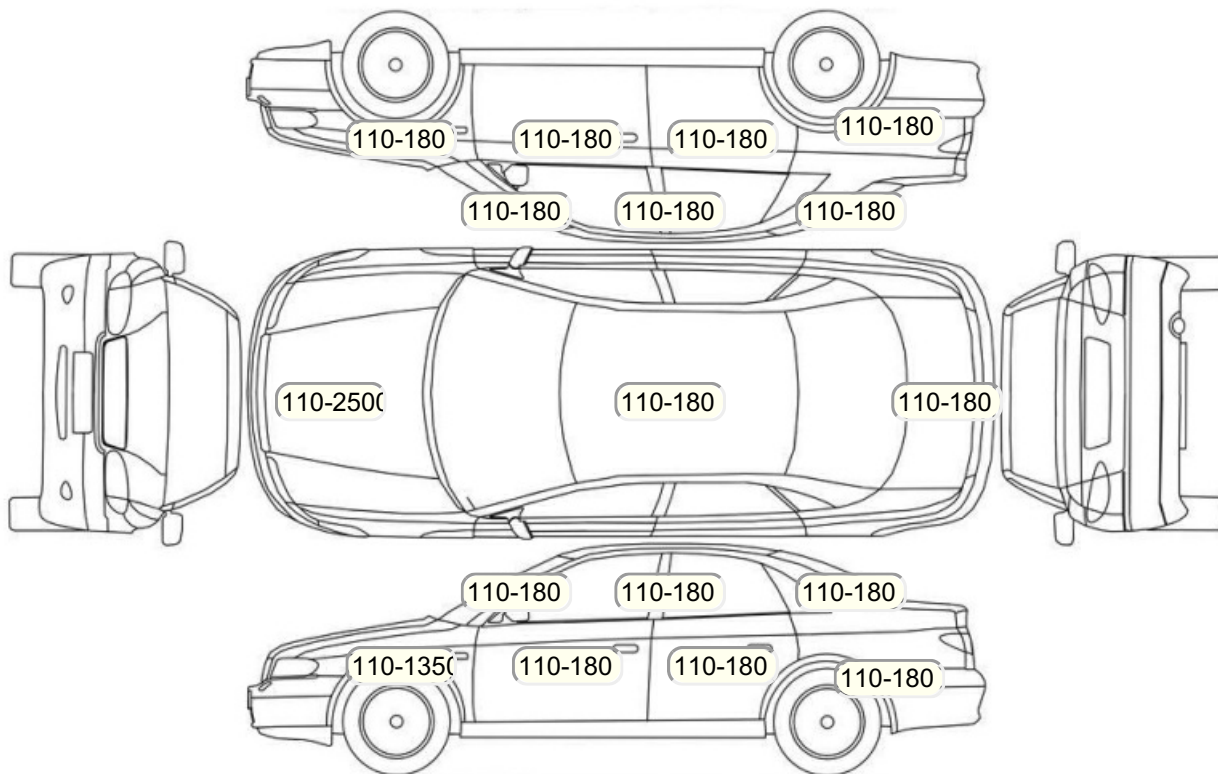

Осмотр состояния ЛКП, мкр

Повреждения экс- и интерьера

Элемент	Состояние ЛКП элемента	Повреждение
Бампер задний	х	х
Капот	Ремонт	
Крыло переднее левое	Ремонт	

Комплектация

- 1 Регулировка руля В 1 направлении
- 2 Регулировка сиденья переднего пассажира Механическая
- 3 Регулировка сиденья водителя Механическая
- 4 Усилитель руля Гидроусилитель
- 5 Электростеклоподъемники Передние
- 6 Розетка 12 V
- 7 Светодиодные фары
- 8 Центральный замок
- 9 Замок руля
- 10 Подушка безопасности пассажира
- 11 Подушка безопасности водителя
- 12 Парктроник
- 13 Антиблокировочная система (ABS)
- 14 Парктроник передний
- 15 Парктроник задний
- 16 USB порт
- 17 Темный салон