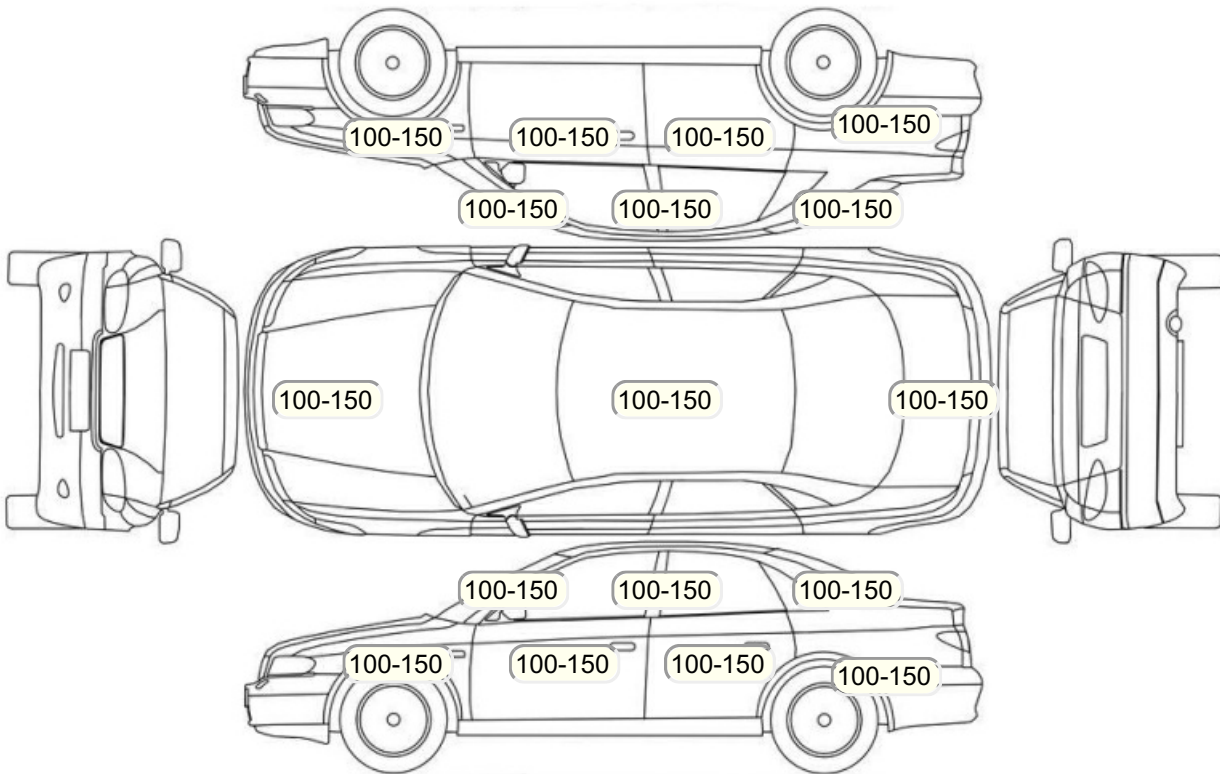

Осмотр состояния ЛКП, мкр

Повреждения экс- и интерьера

Элемент	Состояние ЛКП элемента	Повреждение
---------	------------------------	-------------

Комплектация

- 1 Круиз-контроль Круиз-контроль
- 2 Усилитель руля Гидроусилитель
- 3 Электростеклоподъемники Все
- 4 Омыватель фар
- 5 Обогрев зеркал
- 6 Бортовой компьютер
- 7 AUX
- 8 Электрообогрев форсунок стеклоомывателей
- 9 Центральный замок
- 10 ESP
- 11 Подушка безопасности пассажира
- 12 Подушка безопасности водителя
- 13 Парктроник
- 14 Система контроля давления в шинах
- 15 Система помощи при подъеме
- 16 Антиблокировочная система (ABS)
- 17 Камера заднего вида
- 18 Запуск двигателя с кнопки
- 19 Bluetooth
- 20 USB порт
- 21 Передний центральный подлокотник
- 22 Мультируль
- 23 Электроподъемники передние
- 24 Электроподъемники задние
- 25 Темный салон
- 26 Отделка кожей рычага КПП
- 27 Отделка кожей рулевого колеса
- 28 Индикатор внешней температуры
- 29 Датчик света
- 30 Датчик дождя