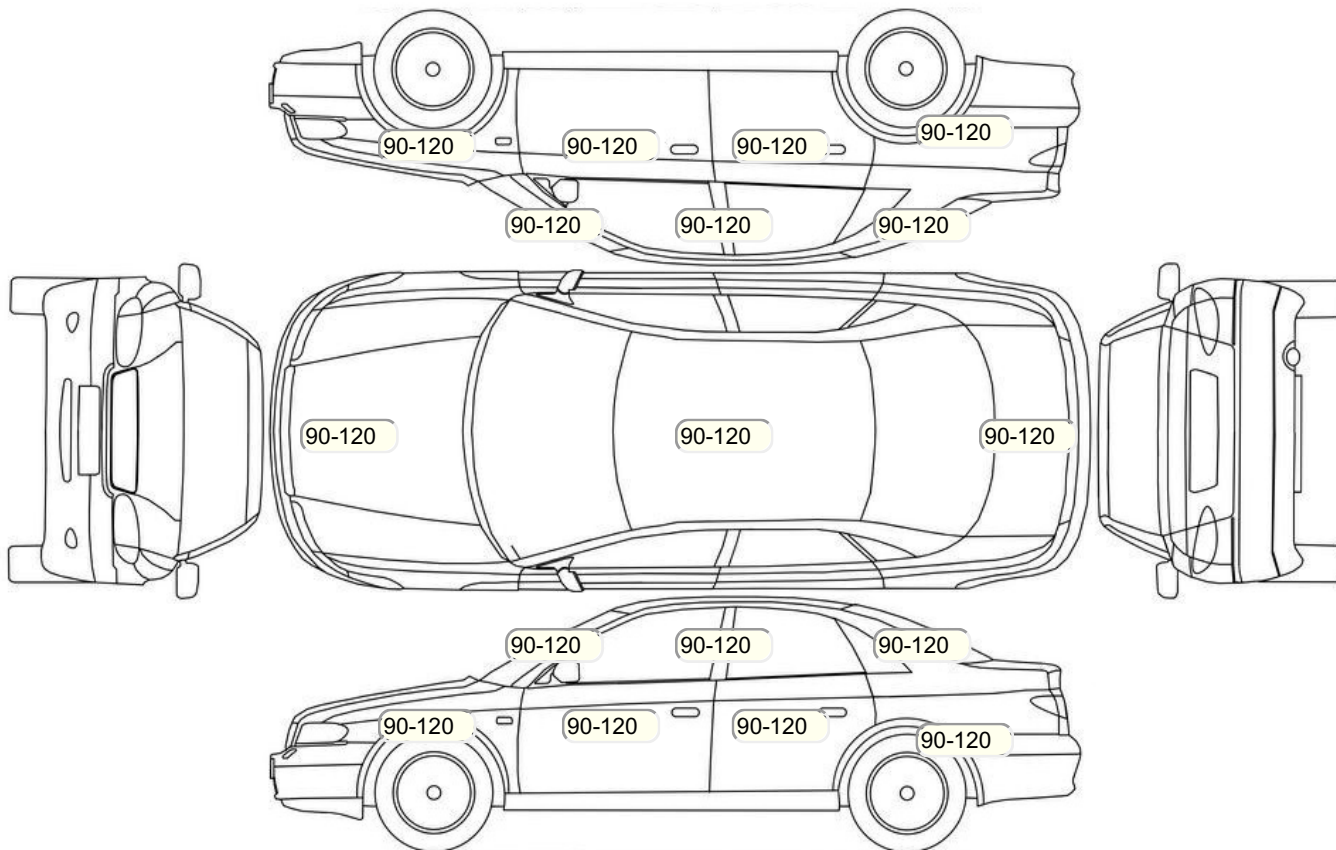

Акт осмотра автомобиля

Московская обл., г. Мытищи

20.07.2024

Марка	Hyundai	Модель	Sonata
Год	01/01/2020	Пробег	93710 км
ВИН	XWEL2416VL0000670	Цвет	Синий
Двигатель	1999 см / Бензин	Коробка передач	автоматическая коробка
Тип кузова	Седан	Привод	передний привод
ПТС	Оригинал	Кол-во регистраций	3
Кол-во ключей	2	Гарантия до	14.05.2022/Нет
Предварительная оценка		Второй комплект колес/шин	Нет

Осмотр состояния ЛКП, мкр

Повреждения экс- и интерьера

Элемент	Состояние ЛКП элемента	Повреждение