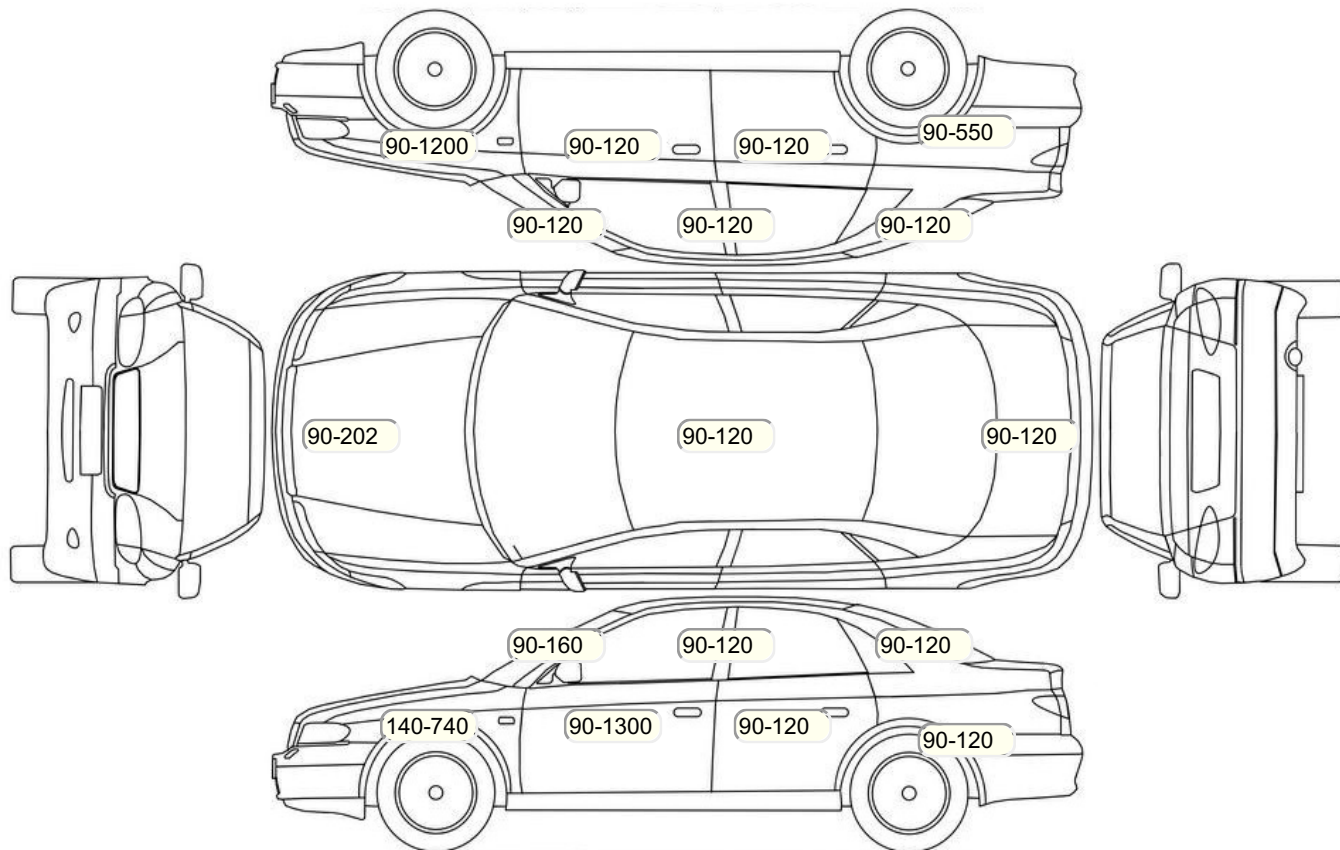

Акт осмотра автомобиля

г. Москва

24.04.2024

Марка	Toyota	Модель	Camry
Год	01/01/2019	Пробег	134474 км
ВИН	XW7BF3HK90S129835	Цвет	Коричневый
Двигатель	2487 см / Бензин	Коробка передач	автоматическая коробка
Тип кузова	Седан	Привод	передний привод
ПТС	Оригинал	Кол-во регистраций	2
Кол-во ключей	2	Гарантия до	24.03.2022/Нет
Предварительная оценка		Второй комплект колес/шин	Нет

Осмотр состояния ЛКП, мкр

Повреждения экс- и интерьера

Элемент	Состояние ЛКП элемента	Повреждение
Дверь передняя левая	Вторичный окрас, Ремонт	
Капот	Вторичный окрас	
Крыло заднее правое	Вторичный окрас	
Крыло переднее левое	Ремонт, Вторичный окрас	
Крыло переднее правое	Ремонт, Вторичный окрас