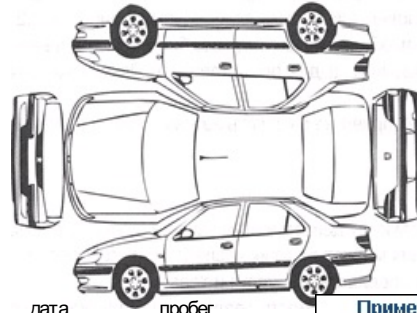

Пробег: 54356

V.I.N.: WAUZZZF25KN063964

Царапина
Удар

Примечание / доп. оборудование

Предыдущее ТО: _____

дата пробег

дата пробег

Следующее ТО: _____