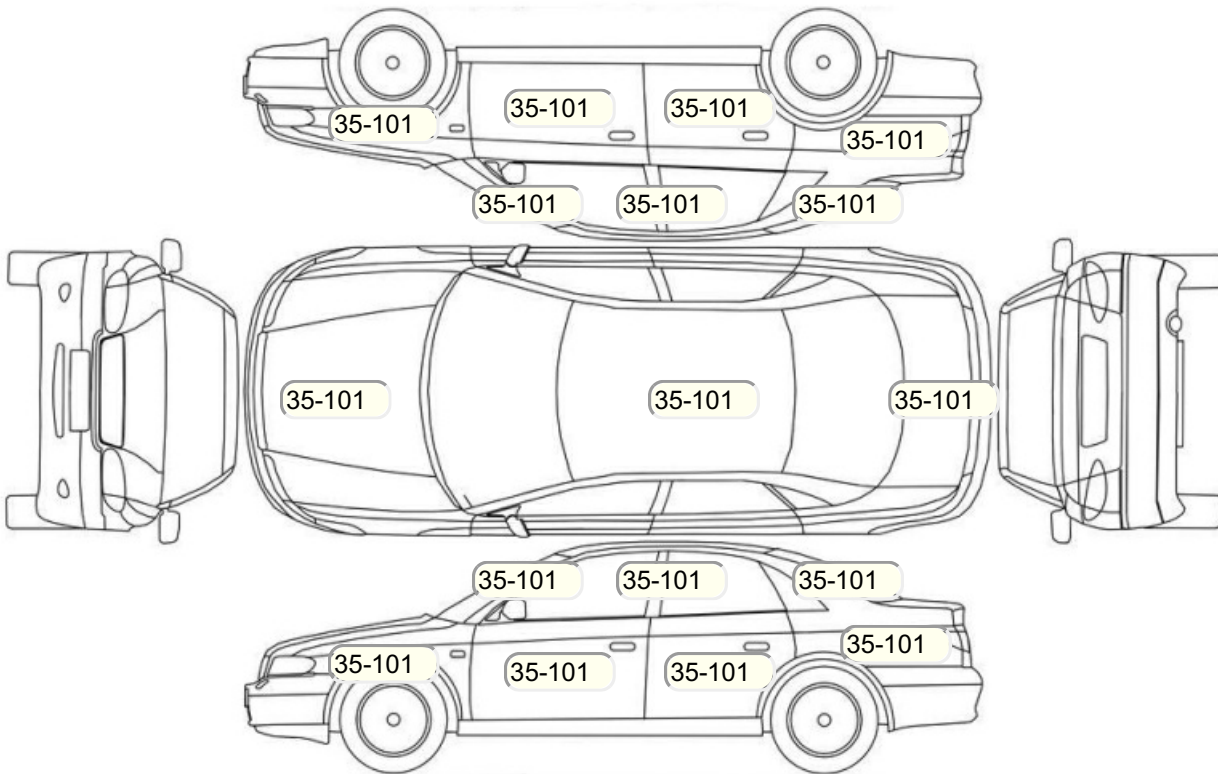

Акт осмотра автомобиля

г. Москва

20.11.2024

Марка	Volkswagen	Модель	Tiguan
Год	01/01/2018	Пробег	95460 км
ВИН	XLV8ZZZ5NZKG207676	Цвет	Серебристый
Двигатель	1984 см / Бензин	Коробка передач	коробка-робот
Тип кузова	Внедорожник 5 дв.	Привод	полный привод
ПТС	Оригинал	Кол-во регистраций	1
Кол-во ключей	2	Гарантия до	/Нет
Предварительная оценка		Второй комплект колес/шин	Нет

Осмотр состояния ЛКП, мкр

Повреждения экс- и интерьера

Элемент	Состояние ЛКП элемента	Повреждение